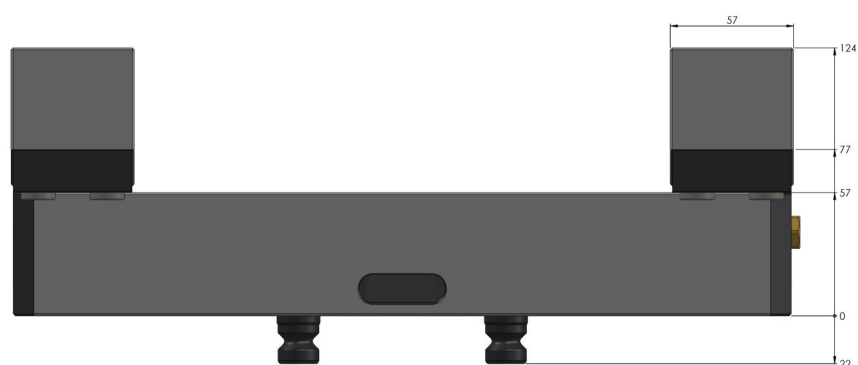

## Profilo 125, Etou à serrage doux

largeur des mors 160 mm, plage de serrage max. 355 mm

Item No. 49250-125

<b>Plage de Serrage</b>	0 - 355 mm
<b>Dimensions</b>	360 x 125 x 77 mm
<b>Principe de Serrage</b>	par adhérence
<b>Type de Composant</b>	cubique / cylindrique / asymétrique
<b>Conditionnement</b>	1 Pièce
<b>Poids</b>	17.1 kg
<b>Matériau</b>	Acier

## Profilo 125, Etou à serrage doux

largeur des mors 160 mm, plage de serrage max. 355 mm

Item No. 49250-125

Profilo 125, Etau à serrage doux

largeur des mors 160 mm, plage de serrage max. 355 mm

Item No. 49250-125