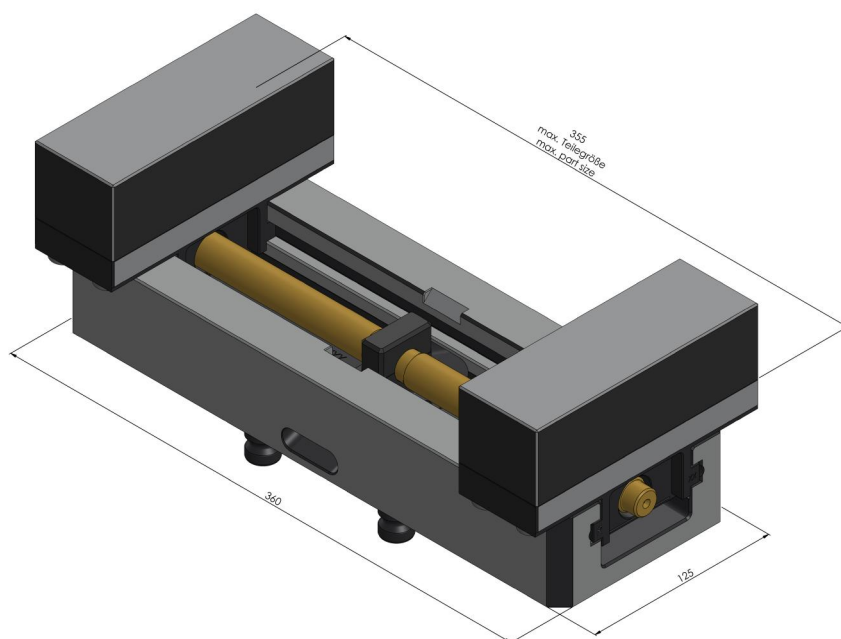

## Profilo 125, Etou à serrage doux

largeur des mors 160 mm, plage de serrage max. 355 mm

Item No. 49250-125

<b>Plage de Serrage</b>	0 - 355 mm
<b>Dimensions</b>	360 x 125 x 77 mm
<b>Principe de Serrage</b>	par adhérence
<b>Type de Composant</b>	cubique / cylindrique / asymétrique
<b>Conditionnement</b>	1 Pièce
<b>Poids</b>	17.1 kg
<b>Matériau</b>	Acier

## Profilo 125, Etou à serrage doux

largeur des mors 160 mm, plage de serrage max. 355 mm

Item No. 49250-125

Profilo 125, Etau à serrage doux

largeur des mors 160 mm, plage de serrage max. 355 mm

Item No. 49250-125