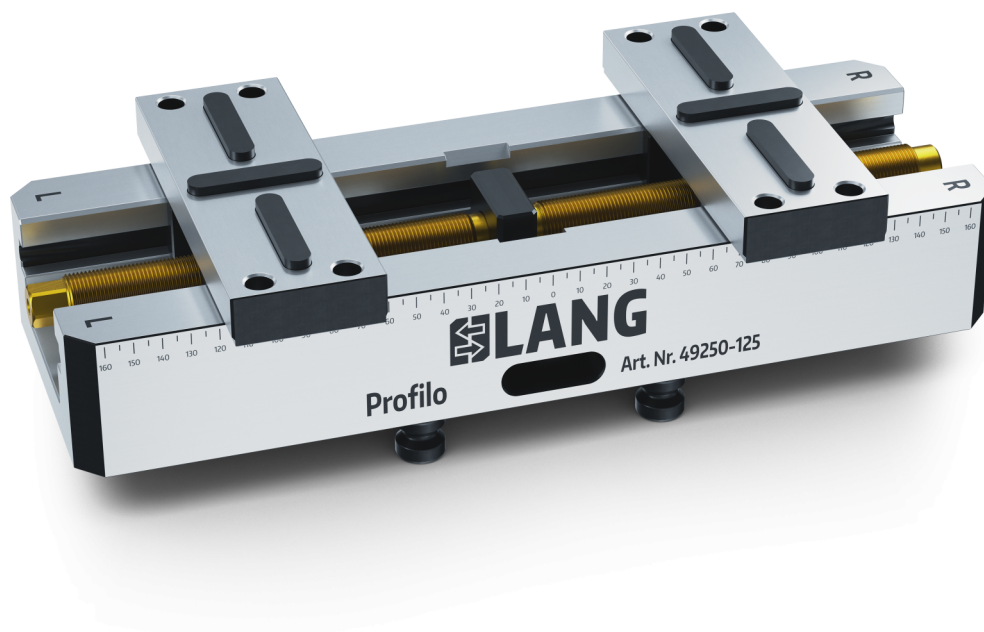

## Profilo 125, Etou à serrage doux

largeur des mors 160 mm, plage de serrage max. 355 mm

Item No. 49250-125

<b>Plage de Serrage</b>	0 - 355 mm
<b>Dimensions</b>	360 x 125 x 77 mm
<b>Principe de Serrage</b>	par adhérence
<b>Type de Composant</b>	cubique / cylindrique / asymétrique
<b>Conditionnement</b>	1 Pièce
<b>Poids</b>	17.1 kg
<b>Matériau</b>	Acier

## Profilo 125, Etou à serrage doux

largeur des mors 160 mm, plage de serrage max. 355 mm

Item No. 49250-125

Profilo 125, Etau à serrage doux

largeur des mors 160 mm, plage de serrage max. 355 mm

Item No. 49250-125