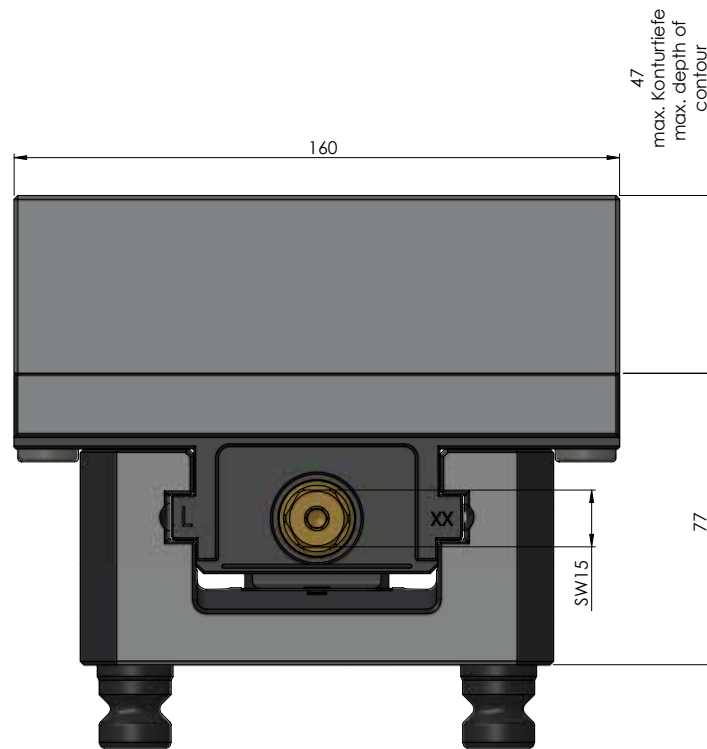

NÚMERO DO ITEM	49200-125
DESCRIÇÃO	Perfil 125, Perfil Torno de fixação, largura da mandíbula 160 mm, faixa máxima de fixação 305 mm
DATA	04.05.21

NÚMERO DO ITEM	49200-125
DESCRIÇÃO	Perfil 125, Perfil Torno de fixação, largura da mandíbula 160 mm, faixa máxima de fixação 305 mm
DATA	04.05.21