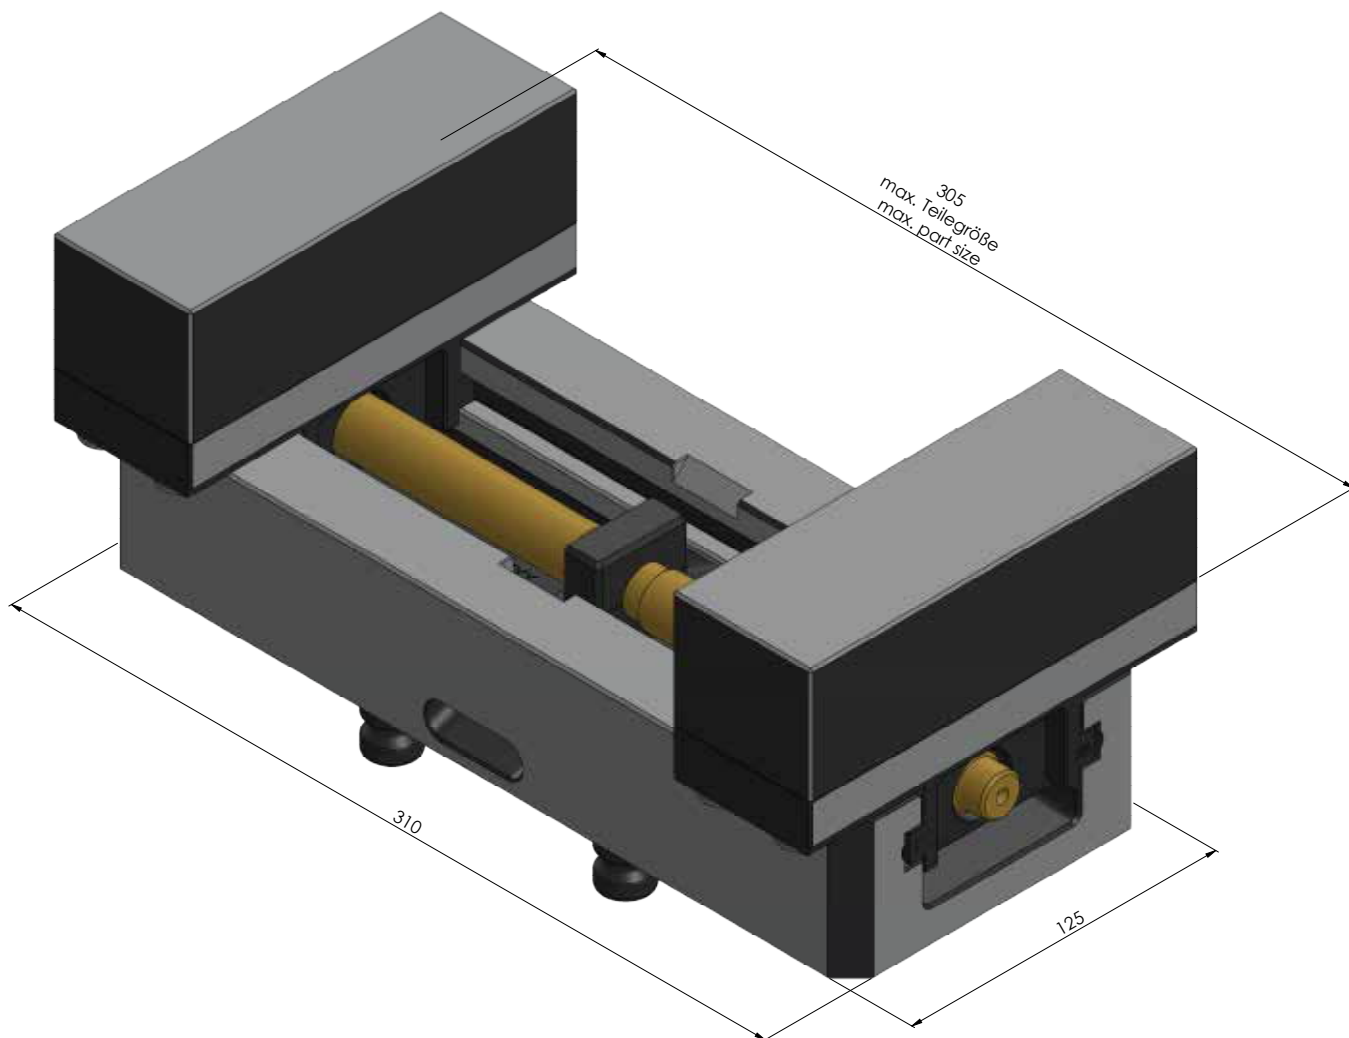

NÚMERO DO ITEM	49200-125
DESCRIÇÃO	Perfil 125, Perfil Torno de fixação, largura da mandíbula 160 mm, faixa máxima de fixação 305 mm
DATA	04.05.21

NÚMERO DO ITEM	49200-125
DESCRIÇÃO	Perfil 125, Perfil Torno de fixação, largura da mandíbula 160 mm, faixa máxima de fixação 305 mm
DATA	04.05.21