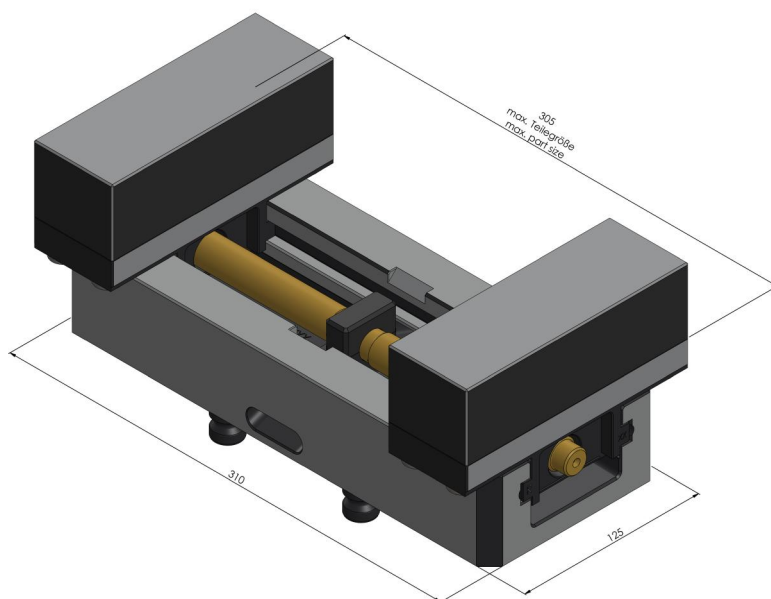

## Perfil 125, Mordaza de sujeción Perfil

ancho de mandíbula 160 mm, alcance máx. de sujeción  
305 mm

Item No. 49200-125

<b>Rango de sujeción</b>	0 - 305 mm
<b>Dimensiones</b>	310 x 125 x 77 mm
<b>Método de sujeción</b>	bloqueo por fricción
<b>Forma de la pieza</b>	cúbico / cilíndrico / asimétrico
<b>Unidad de envasado</b>	1 Pieza
<b>Peso</b>	15.3 kg
<b>Material</b>	Acero

## Profilo 125, Mordaza de sujeción Profilo

ancho de mandíbula 160 mm, alcance máx. de sujeción  
305 mm

Item No. 49200-125