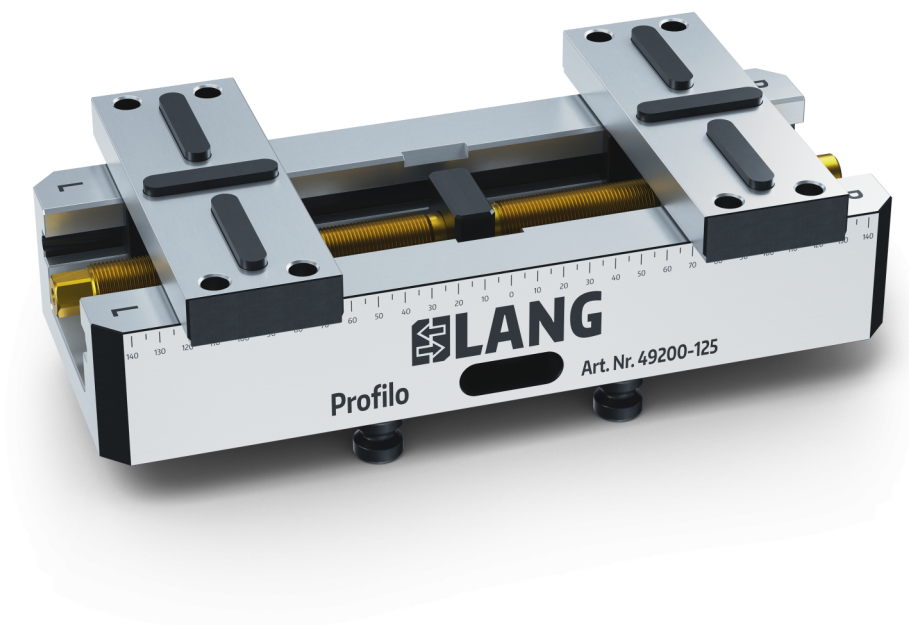

## Perfil 125, Mordaza de sujeción Perfil

ancho de mandíbula 160 mm, alcance máx. de sujeción  
305 mm

Item No. 49200-125

<b>Rango de sujeción</b>	0 - 305 mm
<b>Dimensiones</b>	310 x 125 x 77 mm
<b>Método de sujeción</b>	bloqueo por fricción
<b>Forma de la pieza</b>	cúbico / cilíndrico / asimétrico
<b>Unidad de envasado</b>	1 Pieza
<b>Peso</b>	15.3 kg
<b>Material</b>	Acero

## Profilo 125, Mordaza de sujeción Profilo

ancho de mandíbula 160 mm, alcance máx. de sujeción  
305 mm

Item No. 49200-125