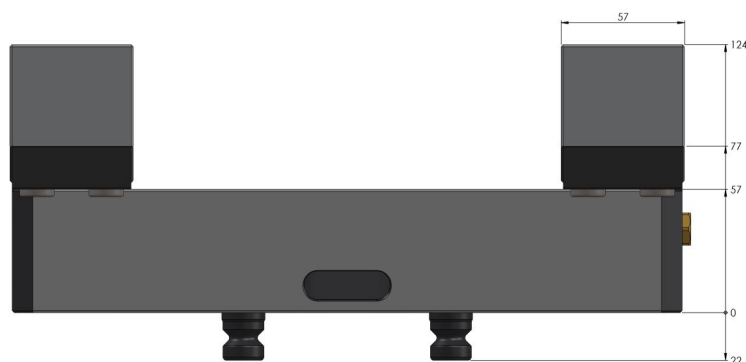

## Perfil 125, Mordaza de sujeción Perfil

ancho de mandíbula 160 mm, alcance máx. de sujeción  
305 mm

Item No. 49200-125

<b>Rango de sujeción</b>	0 - 305 mm
<b>Dimensiones</b>	310 x 125 x 77 mm
<b>Método de sujeción</b>	bloqueo por fricción
<b>Forma de la pieza</b>	cúbico / cilíndrico / asimétrico
<b>Unidad de envasado</b>	1 Pieza
<b>Peso</b>	15.3 kg
<b>Material</b>	Acero

## Profilo 125, Mordaza de sujeción Profilo

ancho de mandíbula 160 mm, alcance máx. de sujeción  
305 mm

Item No. 49200-125