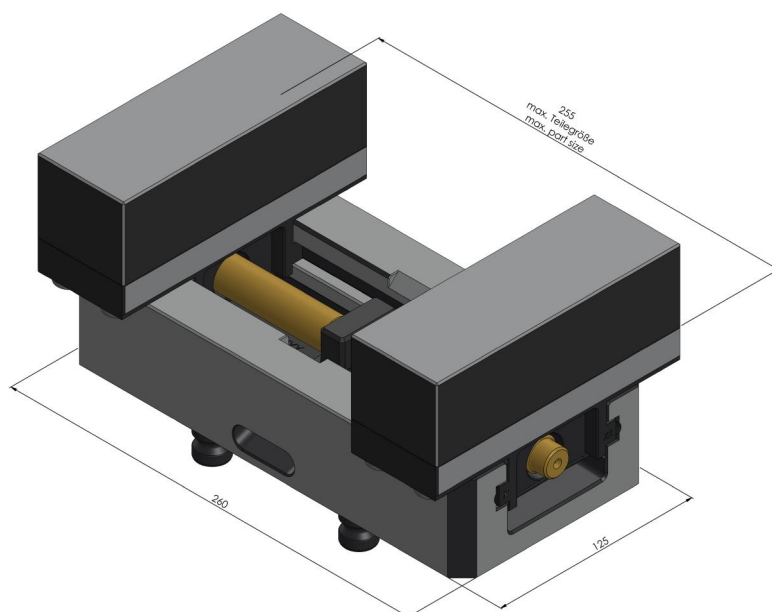

Profilo 125, Etau à serrage doux

largeur des mors 160 mm, plage de serrage max. 255 mm
mm

Item No. 49150-125

Plage de Serrage	0 - 255 mm
Dimensions	260 x 125 x 77 mm
Principe de Serrage	par adhérence
Type de Composant	cubique / cylindrique / asymétrique
Conditionnement	1 Pièce
Poids	13.4 kg
Matériau	Acier

Profilo 125, Etau à serrage doux

largeur des mors 160 mm, plage de serrage max. 255 mm

Item No. 49150-125

Profilo 125, Etau à serrage doux

largeur des mors 160 mm, plage de serrage max. 255 mm

Item No. 49150-125