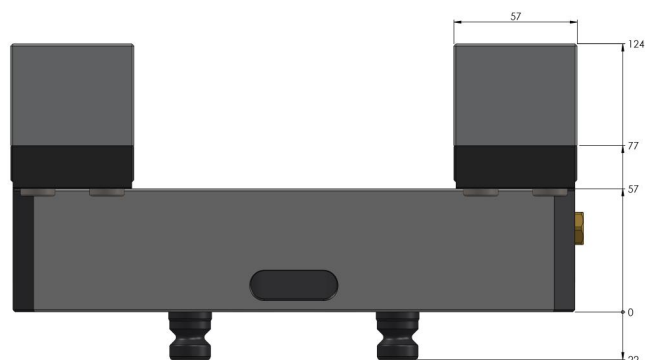

Profilo 125, Etau à serrage doux

largeur des mors 160 mm, plage de serrage max. 255 mm
mm

Item No. 49150-125

Plage de Serrage	0 - 255 mm
Dimensions	260 x 125 x 77 mm
Principe de Serrage	par adhérence
Type de Composant	cubique / cylindrique / asymétrique
Conditionnement	1 Pièce
Poids	13.4 kg
Matériau	Acier

Profilo 125, Etau à serrage doux

largeur des mors 160 mm, plage de serrage max. 255 mm

Item No. 49150-125

Profilo 125, Etau à serrage doux

largeur des mors 160 mm, plage de serrage max. 255 mm

Item No. 49150-125