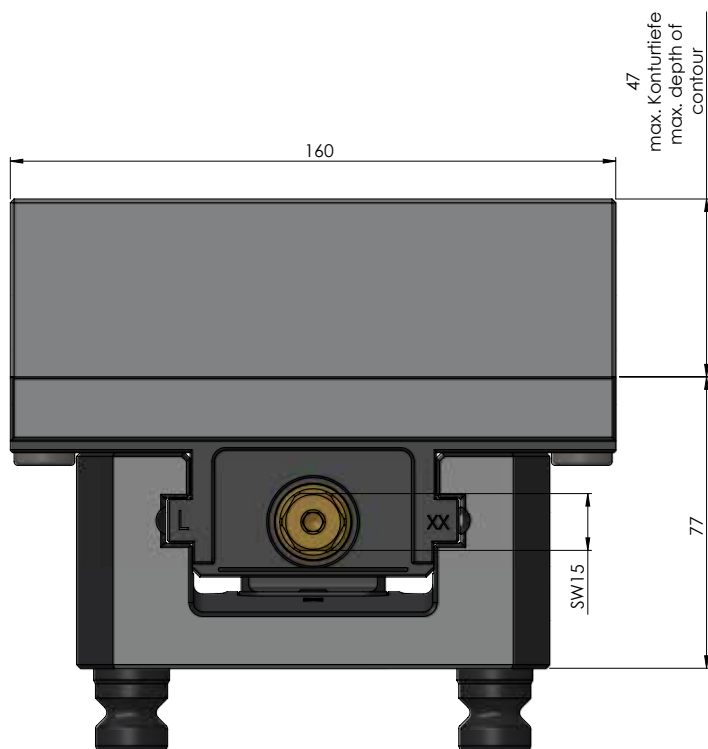

NÚMERO DO ITEM	49100-125
DESCRIÇÃO	Perfil 125, Perfil Torno de fixação, largura da mandíbula 160 mm, faixa máxima de fixação 205 mm
DATA	04.05.21

NÚMERO DO ITEM	49100-125
DESCRIÇÃO	Perfil 125, Perfil Torno de fixação, largura da mandíbula 160 mm, faixa máxima de fixação 205 mm
DATA	04.05.21