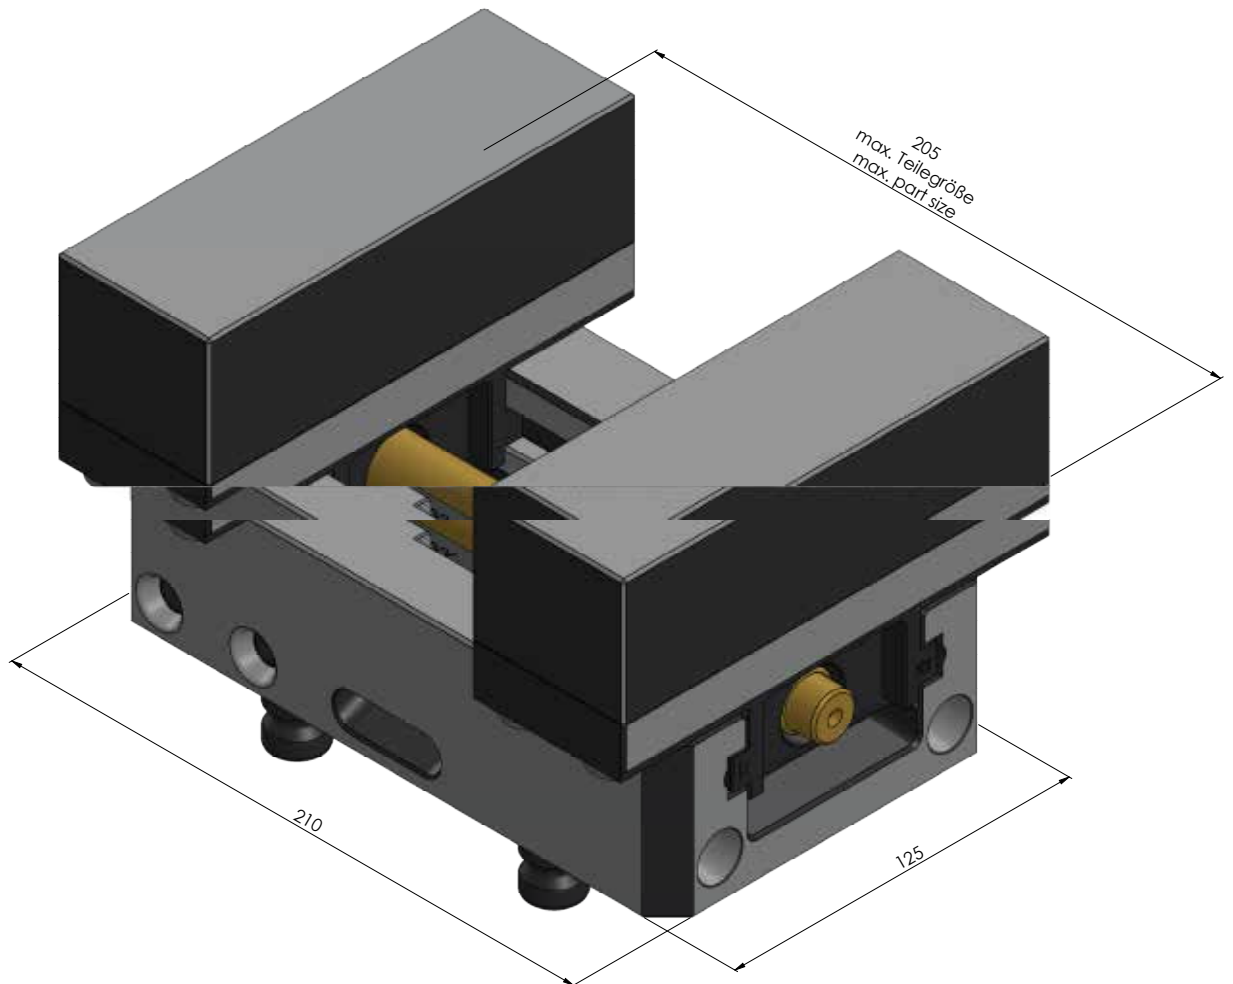

NÚMERO DO ITEM	49100-125
DESCRIÇÃO	Perfil 125, Perfil Torno de fixação, largura da mandíbula 160 mm, faixa máxima de fixação 205 mm
DATA	04.05.21

NÚMERO DO ITEM	49100-125
DESCRIÇÃO	Perfil 125, Perfil Torno de fixação, largura da mandíbula 160 mm, faixa máxima de fixação 205 mm
DATA	04.05.21