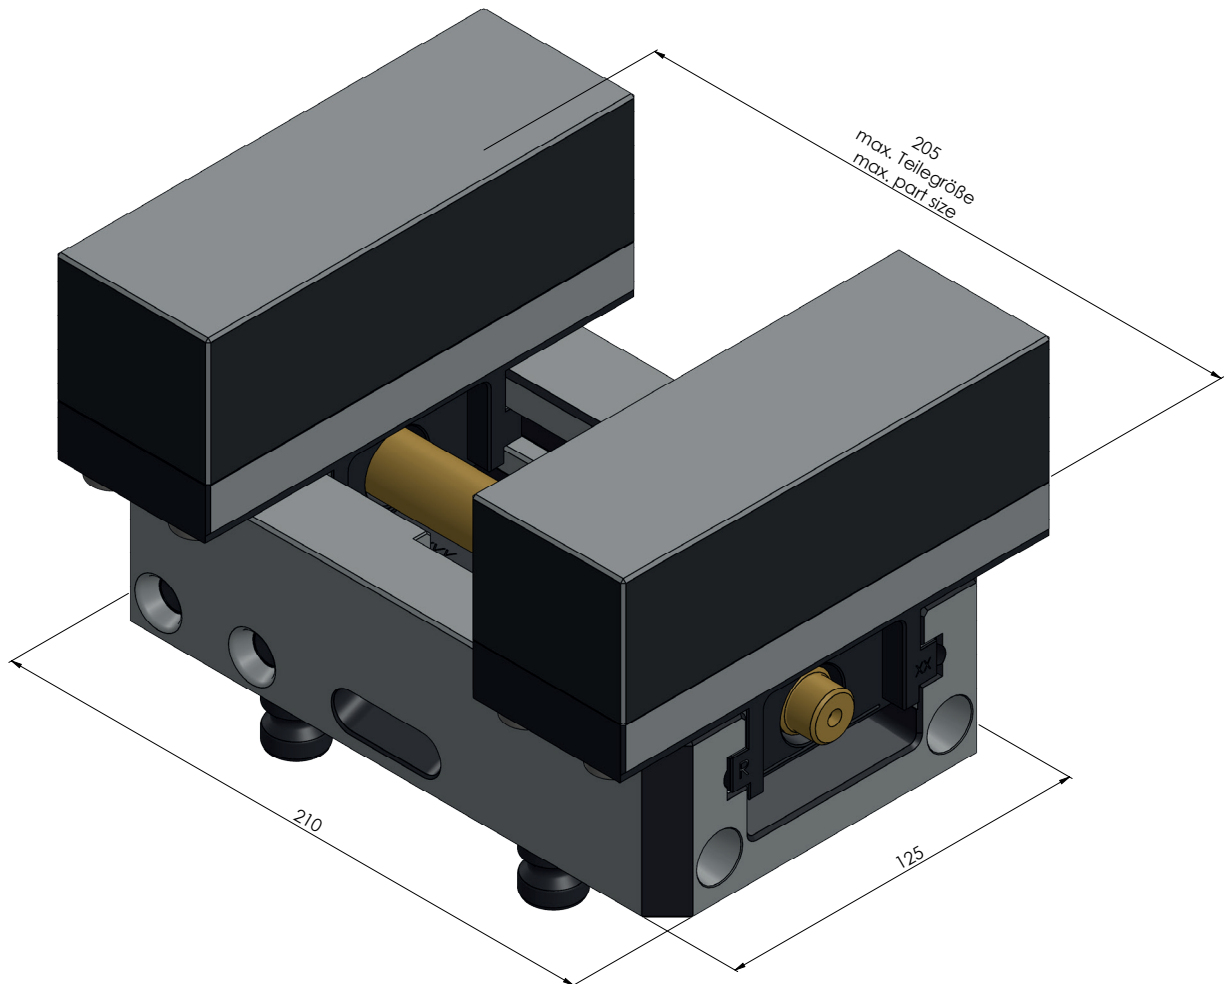

<b>N° D'ART.</b>	49100-125
<b>DESCRIPTION</b>	Profilo 125, Etou à serrage doux, largeur des mors 160 mm, plage de serrage max. 205 mm
<b>DATE DE PUBLICATION</b>	04.05.2021

<b>N° D'ART.</b>	49100-125
<b>DESCRIPTION</b>	Profilo 125, Etau à serrage doux, largeur des mors 160 mm, plage de serrage max. 205 mm
<b>DATE DE PUBLICATION</b>	04.05.2021