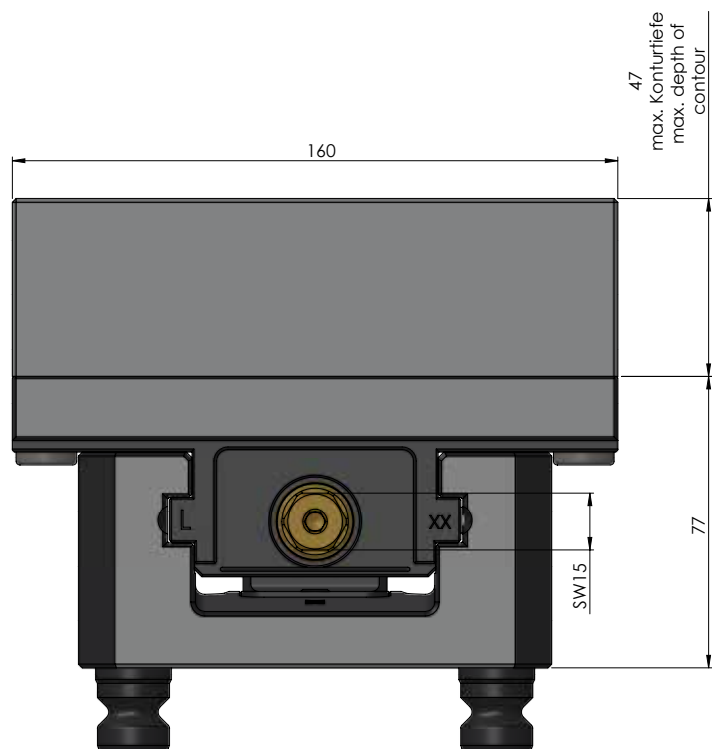

NÚMERO DO ITEM	49050-125
DESCRIÇÃO	Perfil 125, Perfil Torno de fixação, mandíbula com 160 mm, faixa máxima de fixação 155 mm
DATA	04.05.21

NÚMERO DO ITEM	49050-125
DESCRIÇÃO	Perfil 125, Perfilo Torno de fixação, mandíbula com 160 mm, faixa máxima de fixação 155 mm
DATA	04.05.21