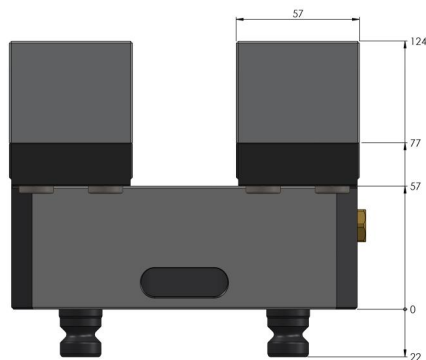

## Profilo 125, Profilo Morsa di serraggio

ganascia con 160 mm, campo di serraggio massimo  
155 mm

Item No. 49050-125

<b>Campo di serraggio</b>	0 - 155 mm
<b>Dimensioni</b>	160 x 125 x 77 mm
<b>Metodo di serraggio</b>	bloccato per attrito
<b>Forma del pezzo</b>	cubico / cilindrico / asimmetrico
<b>Unità di imballaggio</b>	1 Pezzo
<b>Peso</b>	9.7 kg
<b>Materiale</b>	Acciaio

Profilo 125, Profilo Morsa di serraggio

ganascia con 160 mm, campo di serraggio massimo  
155 mm

Item No. 49050-125

Profilo 125, Profilo Morsa di serraggio

ganascia con 160 mm, campo di serraggio massimo  
155 mm