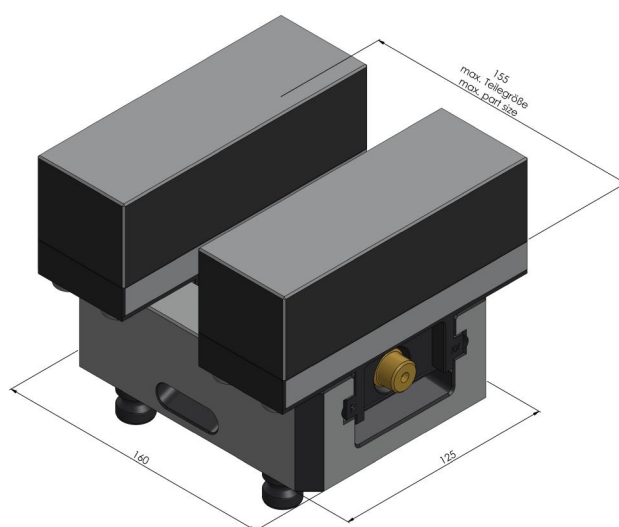

## Profilo 125, Profilo Morsa di serraggio

ganascia con 160 mm, campo di serraggio massimo  
155 mm

Item No. 49050-125

<b>Campo di serraggio</b>	0 - 155 mm
<b>Dimensioni</b>	160 x 125 x 77 mm
<b>Metodo di serraggio</b>	bloccato per attrito
<b>Forma del pezzo</b>	cubico / cilindrico / asimmetrico
<b>Unità di imballaggio</b>	1 Pezzo
<b>Peso</b>	9.7 kg
<b>Materiale</b>	Acciaio

Profilo 125, Profilo Morsa di serraggio

ganascia con 160 mm, campo di serraggio massimo  
155 mm

Item No. 49050-125

Profilo 125, Profilo Morsa di serraggio

ganascia con 160 mm, campo di serraggio massimo  
155 mm