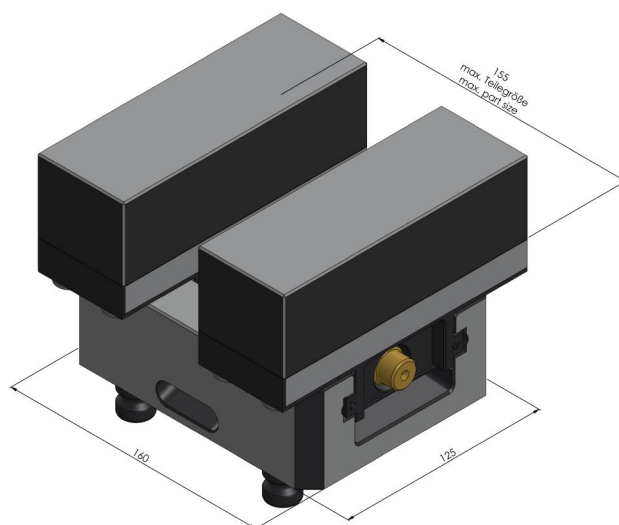

Profilo 125, Etau à serrage doux

largeur des mors 160 mm, plage de serrage max. 155 mm

Item No. 49050-125

Plage de Serrage	0 - 155 mm
Dimensions	160 x 125 x 77 mm
Principe de Serrage	par adhérence
Type de Composant	cubique / cylindrique / asymétrique
Conditionnement	1 Pièce
Poids	9.7 kg
Matériau	Acier

Profilo 125, Etou à serrage doux

largeur des mors 160 mm, plage de serrage max. 155 mm

Item No. 49050-125

Profilo 125, Etou à serrage doux

largeur des mors 160 mm, plage de serrage max. 155 mm

Item No. 49050-125