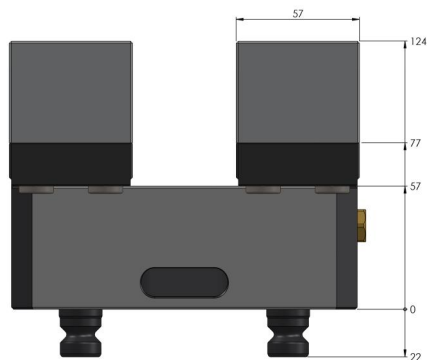

Profilo 125, Etau à serrage doux

largeur des mors 160 mm, plage de serrage max. 155 mm

Item No. 49050-125

Plage de Serrage	0 - 155 mm
Dimensions	160 x 125 x 77 mm
Principe de Serrage	par adhérence
Type de Composant	cubique / cylindrique / asymétrique
Conditionnement	1 Pièce
Poids	9.7 kg
Matériau	Acier

Profilo 125, Etou à serrage doux

largeur des mors 160 mm, plage de serrage max. 155 mm

Item No. 49050-125

Profilo 125, Etou à serrage doux

largeur des mors 160 mm, plage de serrage max. 155 mm

Item No. 49050-125