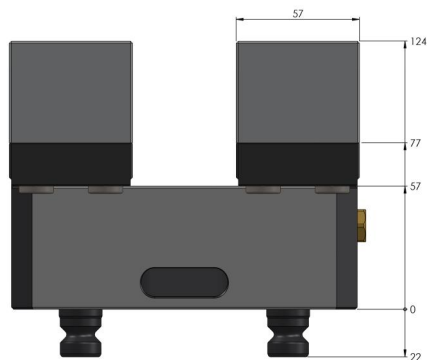

Perfil 125, Mordaza de sujeción Perfil

mandíbula con 160 mm, alcance máx. de sujeción 155 mm

Item No. 49050-125

Rango de sujeción	0 - 155 mm
Dimensiones	160 x 125 x 77 mm
Método de sujeción	bloqueo por fricción
Forma de la pieza	cúbico / cilíndrico / asimétrico
Unidad de envasado	1 Pieza
Peso	9.7 kg
Material	Acero

Profilo 125, Mordaza de sujeción Profilo

mandíbula con 160 mm, alcance máx. de sujeción 155 mm

Item No. 49050-125

Profilo 125, Mordaza de sujeción Profilo

mandíbula con 160 mm, alcance máx. de sujeción 155 mm