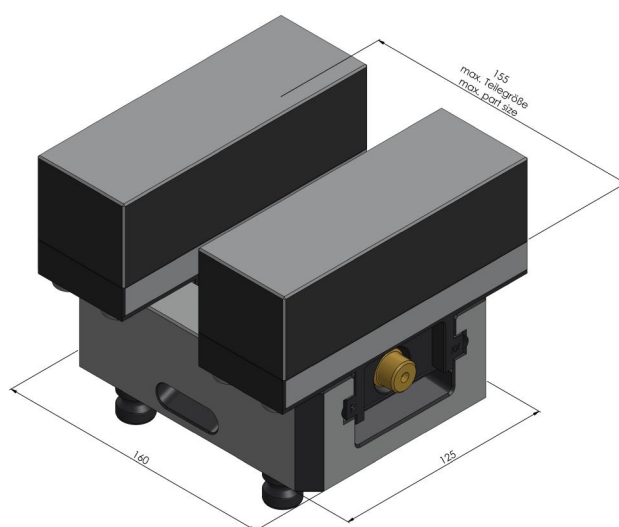

Perfil 125, Mordaza de sujeción Perfil

mandíbula con 160 mm, alcance máx. de sujeción 155 mm

Item No. 49050-125

Rango de sujeción	0 - 155 mm
Dimensiones	160 x 125 x 77 mm
Método de sujeción	bloqueo por fricción
Forma de la pieza	cúbico / cilíndrico / asimétrico
Unidad de envasado	1 Pieza
Peso	9.7 kg
Material	Acero

Profilo 125, Mordaza de sujeción Profilo

mandíbula con 160 mm, alcance máx. de sujeción 155 mm

Item No. 49050-125

Profilo 125, Mordaza de sujeción Profilo

mandíbula con 160 mm, alcance máx. de sujeción 155 mm