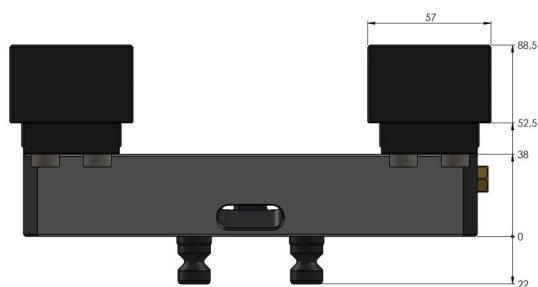

Profilo 77, Mordaza de sujeción Profilo

ancho de mandíbula 112 mm, alcance máx. de sujeción
205 mm

Item No. 49120-77

Rango de sujeción	0 - 210 mm
Dimensiones	210 x 77 x 52.5 mm
Método de sujeción	bloqueo por fricción
Forma de la pieza	cúbico / cilíndrico / asimétrico
Unidad de envasado	1 Pieza
Peso	4.8 kg
Material	Acero

Profilo 77, Mordaza de sujeción Perfil

ancho de mandíbula 112 mm, alcance máx. de sujeción
205 mm

Item No. 49120-77

Profilo 77, Mordaza de sujeción Perfil

ancho de mandíbula 112 mm, alcance máx. de sujeción
205 mm