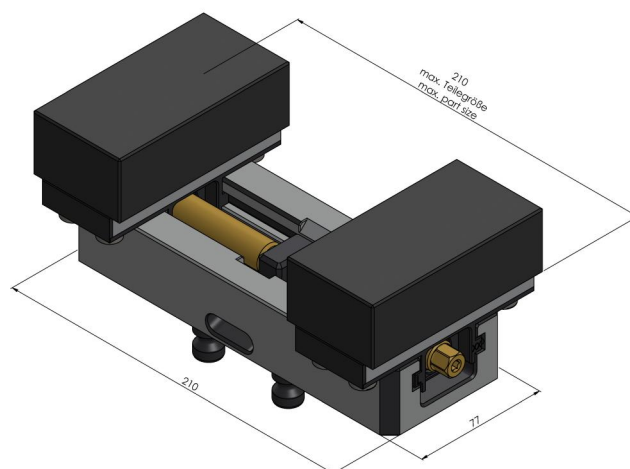

Profilo 77, Mordaza de sujeción Profilo

ancho de mandíbula 112 mm, alcance máx. de sujeción
205 mm

Item No. 49120-77

Rango de sujeción	0 - 210 mm
Dimensiones	210 x 77 x 52.5 mm
Método de sujeción	bloqueo por fricción
Forma de la pieza	cúbico / cilíndrico / asimétrico
Unidad de envasado	1 Pieza
Peso	4.8 kg
Material	Acero

Profilo 77, Mordaza de sujeción Perfil

ancho de mandíbula 112 mm, alcance máx. de sujeción
205 mm

Item No. 49120-77

Profilo 77, Mordaza de sujeción Perfil

ancho de mandíbula 112 mm, alcance máx. de sujeción
205 mm