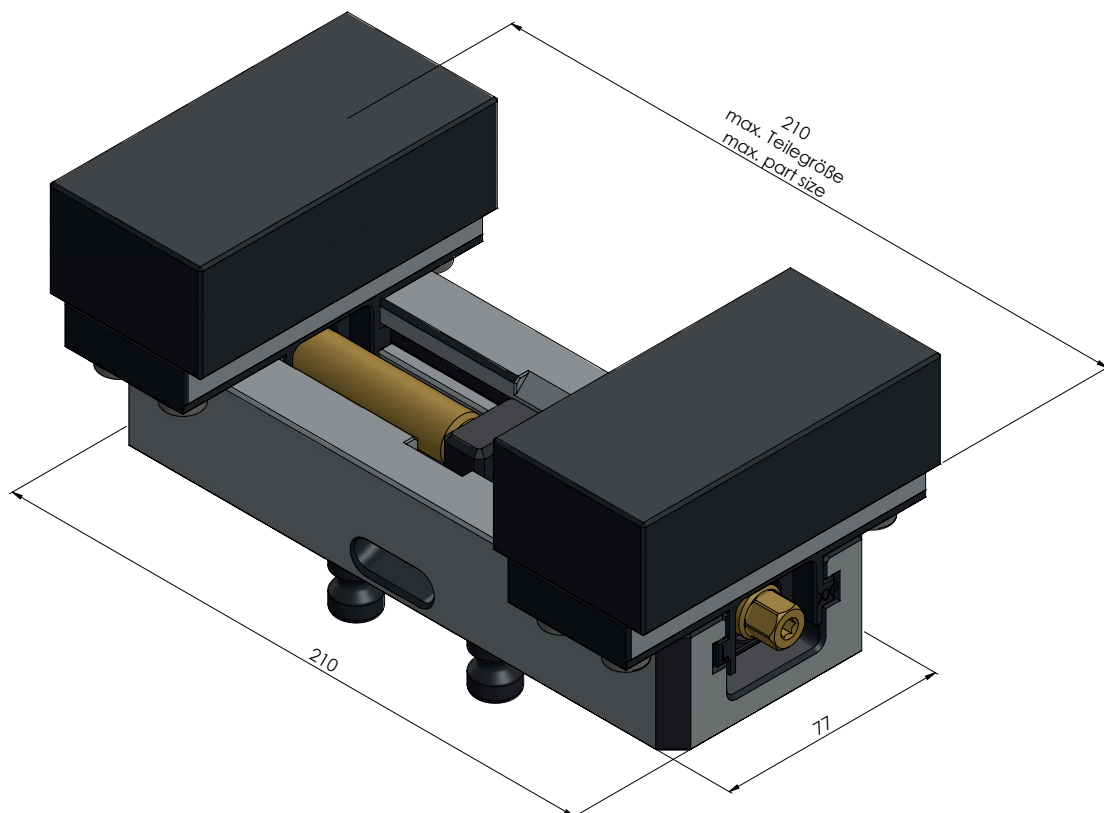

<b>N° D'ART.</b>	49120-77
<b>DESCRIPTION</b>	Profilo 77, Etou à serrage doux, largeur des mors 112 mm, plage de serrage max. 210 mm
<b>DATE DE PUBLICATION</b>	04.05.2021

<b>N° D'ART.</b>	49120-77
<b>DESCRIPTION</b>	Profilo 77, Etau à serrage doux, largeur des mors 112 mm, plage de serrage max. 210 mm
<b>DATE DE PUBLICATION</b>	04.05.2021