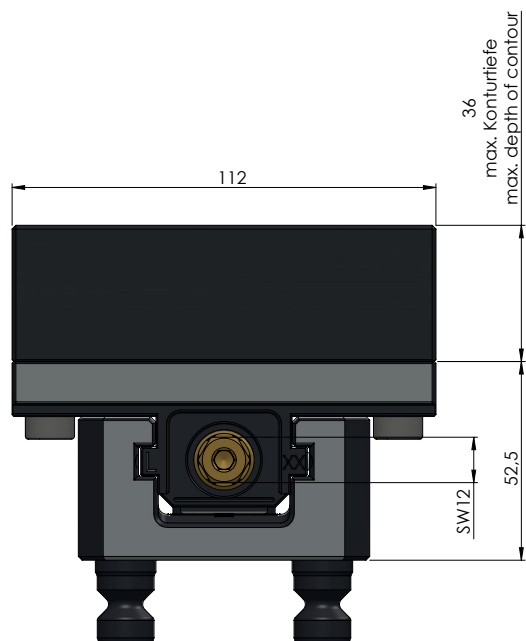

<b>N° D'ART.</b>	49120-77
<b>DESCRIPTION</b>	Profilo 77, Etou à serrage doux, largeur des mors 112 mm, plage de serrage max. 210 mm
<b>DATE DE PUBLICATION</b>	04.05.2021

<b>N° D'ART.</b>	49120-77
<b>DESCRIPTION</b>	Profilo 77, Etau à serrage doux, largeur des mors 112 mm, plage de serrage max. 210 mm
<b>DATE DE PUBLICATION</b>	04.05.2021