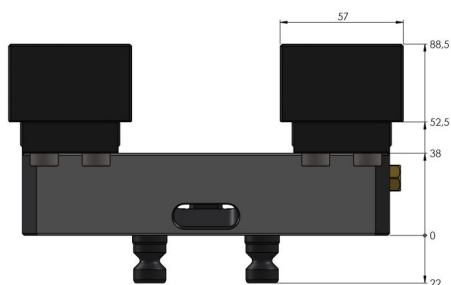

## Perfil 77, Perfil morsa de fixação

largura do mordente 112 mm, faixa máxima de fixação  
165 mm

Item No. 49080-77

<b>Faixa de fixação</b>	0 - 170 mm
<b>Dimensões</b>	170 x 77 x 52.5 mm
<b>Método de fixação</b>	intertravamento
<b>Forma da peça de trabalho</b>	cúbico / cilíndrico / assimétrico
<b>Unidade de embalagem</b>	1 Peça
<b>Peso</b>	4.1 kg
<b>Material</b>	Aço

## Perfil 77, Perfil morsa de fixação

largura do mordente 112 mm, faixa máxima de fixação  
165 mm

Item No. 49080-77

Perfil 77, Perfil morsa de fixação

largura do mordente 112 mm, faixa máxima de fixação  
165 mm