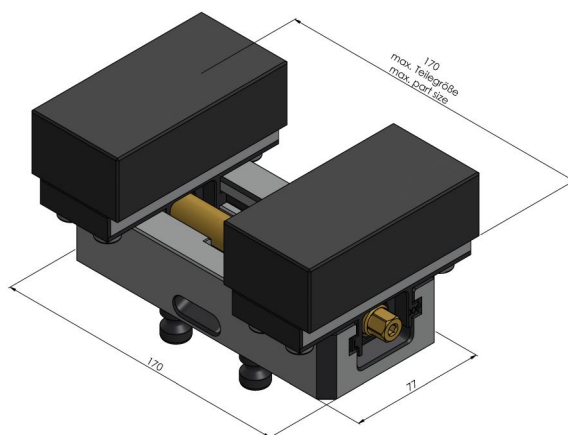

## Perfil 77, Perfil morsa de fixação

largura do mordente 112 mm, faixa máxima de fixação  
165 mm

Item No. 49080-77

<b>Faixa de fixação</b>	0 - 170 mm
<b>Dimensões</b>	170 x 77 x 52.5 mm
<b>Método de fixação</b>	intertravamento
<b>Forma da peça de trabalho</b>	cúbico / cilíndrico / assimétrico
<b>Unidade de embalagem</b>	1 Peça
<b>Peso</b>	4.1 kg
<b>Material</b>	Aço

## Perfil 77, Perfil morsa de fixação

largura do mordente 112 mm, faixa máxima de fixação  
165 mm

Item No. 49080-77

Perfil 77, Perfil morsa de fixação

largura do mordente 112 mm, faixa máxima de fixação  
165 mm