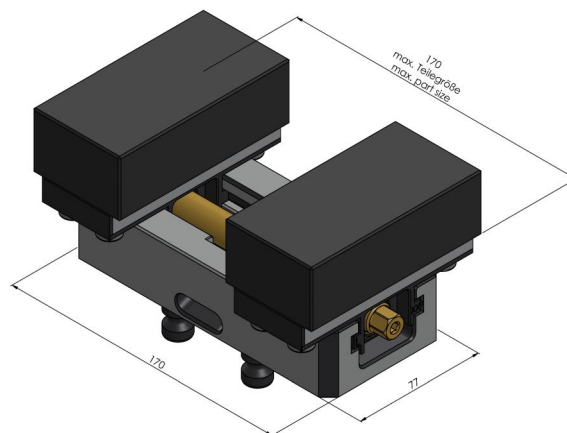

Profilo 77, Etou à serrage doux

largeur des mors 112 mm, plage de serrage max. 170 mm

Item No. 49080-77

Plage de Serrage	0 - 170 mm
Dimensions	170 x 77 x 52.5 mm
Principe de Serrage	à engagement positif
Type de Composant	cubique / cylindrique / asymétrique
Conditionnement	1 Pièce
Poids	4.1 kg
Matériau	Acier

Profilo 77, Etou à serrage doux

largeur des mors 112 mm, plage de serrage max. 170 mm

Item No. 49080-77

Profilo 77, Etou à serrage doux

largeur des mors 112 mm, plage de serrage max. 170 mm

Item No. 49080-77