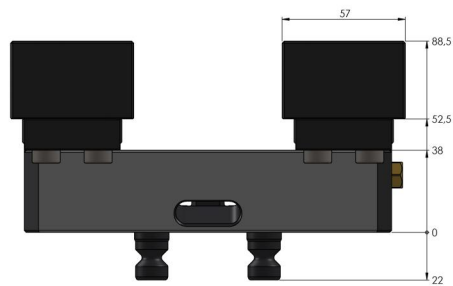

Profilo 77, Etou à serrage doux

largeur des mors 112 mm, plage de serrage max. 170 mm

Item No. 49080-77

Plage de Serrage	0 - 170 mm
Dimensions	170 x 77 x 52.5 mm
Principe de Serrage	à engagement positif
Type de Composant	cubique / cylindrique / asymétrique
Conditionnement	1 Pièce
Poids	4.1 kg
Matériau	Acier

Profilo 77, Etou à serrage doux

largeur des mors 112 mm, plage de serrage max. 170 mm

Item No. 49080-77

Profilo 77, Etou à serrage doux

largeur des mors 112 mm, plage de serrage max. 170 mm

Item No. 49080-77