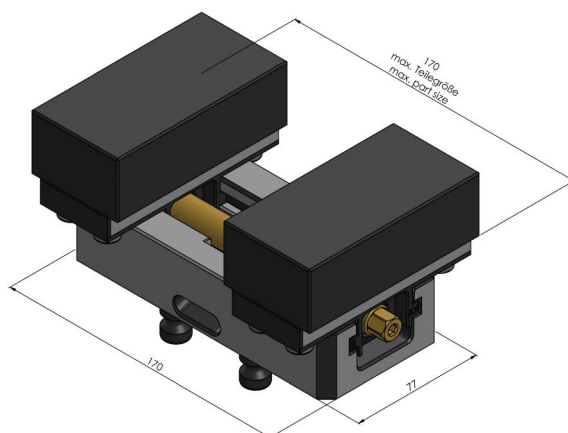

Perfil 77, Mordaza de sujeción Perfil

ancho de mandíbula 112 mm, alcance máx. de sujeción
165 mm

Item No. 49080-77

Rango de sujeción	0 - 170 mm
Dimensiones	170 x 77 x 52.5 mm
Método de sujeción	enclavamiento
Forma de la pieza	cúbico / cilíndrico / asimétrico
Unidad de envasado	1 Pieza
Peso	4.1 kg
Material	Acero

Profilo 77, Mordaza de sujeción Perfil

ancho de mandíbula 112 mm, alcance máx. de sujeción
165 mm

Item No. 49080-77

Profilo 77, Mordaza de sujeción Perfil

ancho de mandíbula 112 mm, alcance máx. de sujeción
165 mm