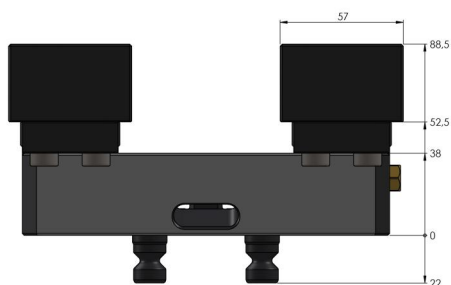

Perfil 77, Mordaza de sujeción Perfil

ancho de mandíbula 112 mm, alcance máx. de sujeción
165 mm

Item No. 49080-77

Rango de sujeción	0 - 170 mm
Dimensiones	170 x 77 x 52.5 mm
Método de sujeción	enclavamiento
Forma de la pieza	cúbico / cilíndrico / asimétrico
Unidad de envasado	1 Pieza
Peso	4.1 kg
Material	Acero

Profilo 77, Mordaza de sujeción Perfil

ancho de mandíbula 112 mm, alcance máx. de sujeción
165 mm

Item No. 49080-77

Profilo 77, Mordaza de sujeción Perfil

ancho de mandíbula 112 mm, alcance máx. de sujeción
165 mm