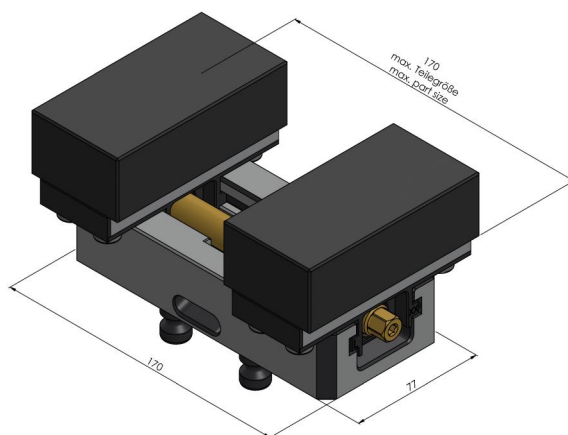

Perfil 77, Mordaza de sujeción Perfil

ancho de mandíbula 112 mm, alcance máx. de sujeción
165 mm

Item No. 49080-77

Rango de sujeción	0 - 170 mm
Dimensiones	170 x 77 x 52.5 mm
Método de sujeción	enclavamiento
Forma de la pieza	cúbico / cilíndrico / asimétrico
Unidad de envasado	1 Pieza
Peso	4.1 kg
Material	Acero

Profilo 77, Mordaza de sujeción Perfil

ancho de mandíbula 112 mm, alcance máx. de sujeción
165 mm

Item No. 49080-77

Profilo 77, Mordaza de sujeción Perfil

ancho de mandíbula 112 mm, alcance máx. de sujeción
165 mm