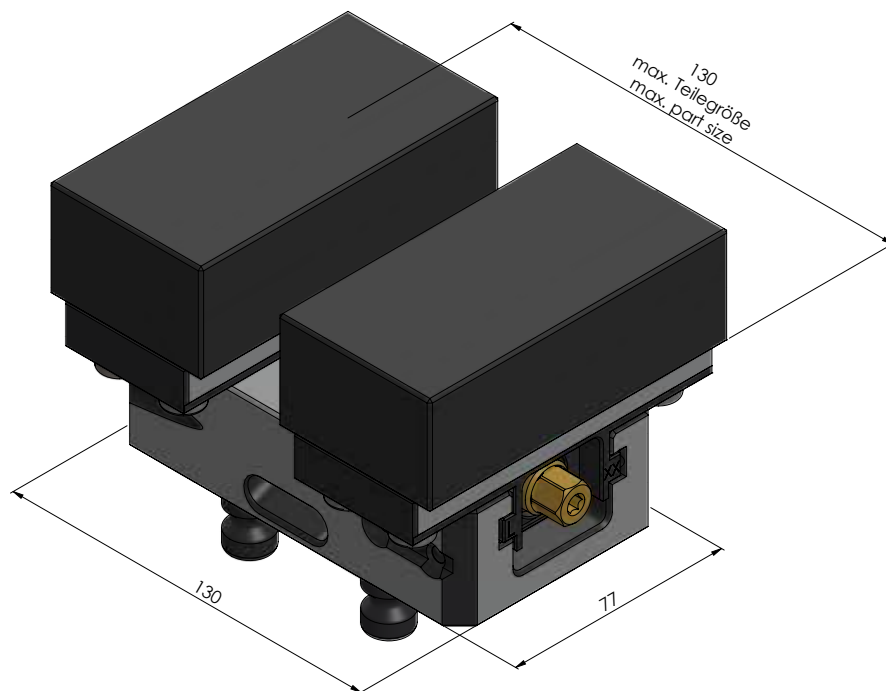

NÚMERO DO ITEM	49040-77
DESCRIÇÃO	Perfil 77, Perfil Torno de fixação, largura da mandíbula 112 mm, faixa máxima de fixação 125 mm
DATA	04.05.21

NÚMERO DO ITEM	49040-77
DESCRIÇÃO	Perfil 77, Perfil Torno de fixação, largura da mandíbula 112 mm, faixa máxima de fixação 125 mm
DATA	04.05.21

NÚMERO DO ITEM	49040-77
DESCRIÇÃO	Perfil 77, Perfil Torno de fixação, largura da mandíbula 112 mm, faixa máxima de fixação 125 mm
DATA	04.05.21

Página 3 / 3