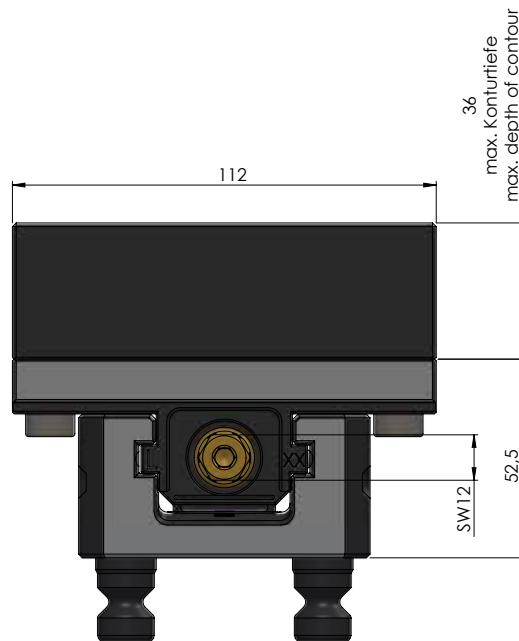

NÚMERO DO ITEM	49040-77
DESCRIÇÃO	Perfil 77, Perfil Torno de fixação, largura da mandíbula 112 mm, faixa máxima de fixação 125 mm
DATA	04.05.21

NÚMERO DO ITEM	49040-77
DESCRIÇÃO	Perfil 77, Perfil Torno de fixação, largura da mandíbula 112 mm, faixa máxima de fixação 125 mm
DATA	04.05.21

NÚMERO DO ITEM	49040-77
DESCRIÇÃO	Perfil 77, Perfil Torno de fixação, largura da mandíbula 112 mm, faixa máxima de fixação 125 mm
DATA	04.05.21

Página 3 / 3