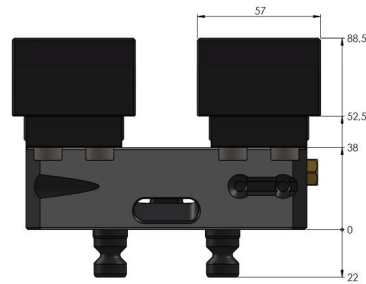

## Profilo 77, Etou à serrage doux

largeur des mors 112 mm, plage de serrage max. 130 mm

Item No. 49040-77

<b>Plage de Serrage</b>	0 - 130 mm
<b>Dimensions</b>	130 x 77 x 52.5 mm
<b>Principe de Serrage</b>	par adhérence
<b>Type de Composant</b>	cubique / cylindrique / asymétrique
<b>Conditionnement</b>	1 Pièce
<b>Poids</b>	3.5 kg
<b>Matériau</b>	Acier

Profilo 77, Etou à serrage doux

largeur des mors 112 mm, plage de serrage max. 130 mm

Item No. 49040-77

## Profilo 77, Etai à serrage doux

largeur des mors 112 mm, plage de serrage max. 130 mm

Item No. 49040-77