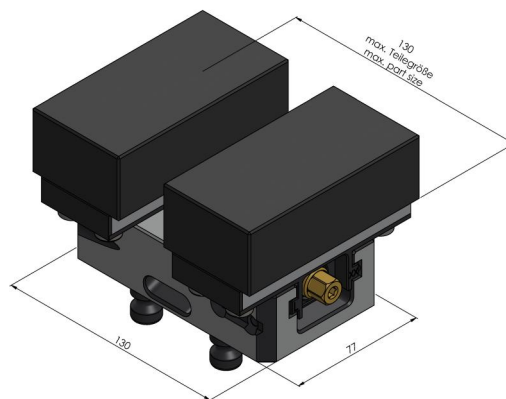

## Profilo 77, Etou à serrage doux

largeur des mors 112 mm, plage de serrage max. 130 mm

Item No. 49040-77

<b>Plage de Serrage</b>	0 - 130 mm
<b>Dimensions</b>	130 x 77 x 52.5 mm
<b>Principe de Serrage</b>	par adhérence
<b>Type de Composant</b>	cubique / cylindrique / asymétrique
<b>Conditionnement</b>	1 Pièce
<b>Poids</b>	3.5 kg
<b>Matériau</b>	Acier

Profilo 77, Etou à serrage doux

largeur des mors 112 mm, plage de serrage max. 130 mm

Item No. 49040-77

## Profilo 77, Etai à serrage doux

largeur des mors 112 mm, plage de serrage max. 130 mm

Item No. 49040-77