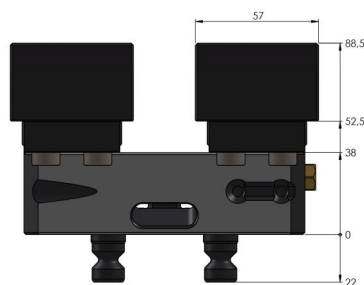

Profilo 77, Mordaza de sujeción Profilo

ancho de mandíbula 112 mm, alcance máx. de sujeción
125 mm

Item No. 49040-77

Rango de sujeción	0 - 130 mm
Dimensiones	130 x 77 x 52.5 mm
Método de sujeción	bloqueo por fricción
Forma de la pieza	cúbico / cilíndrico / asimétrico
Unidad de envasado	1 Pieza
Peso	3.5 kg
Material	Acero

Profilo 77, Mordaza de sujeción Perfil

ancho de mandíbula 112 mm, alcance máx. de sujeción
125 mm

Item No. 49040-77

Profilo 77, Mordaza de sujeción Perfil

ancho de mandíbula 112 mm, alcance máx. de sujeción
125 mm