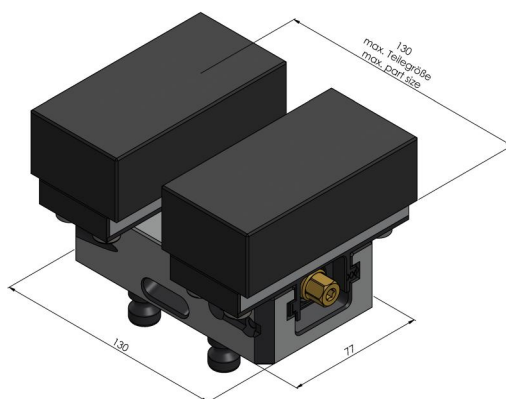

Profilo 77, Mordaza de sujeción Profilo

ancho de mandíbula 112 mm, alcance máx. de sujeción
125 mm

Item No. 49040-77

Rango de sujeción	0 - 130 mm
Dimensiones	130 x 77 x 52.5 mm
Método de sujeción	bloqueo por fricción
Forma de la pieza	cúbico / cilíndrico / asimétrico
Unidad de envasado	1 Pieza
Peso	3.5 kg
Material	Acero

Profilo 77, Mordaza de sujeción Perfil

ancho de mandíbula 112 mm, alcance máx. de sujeción
125 mm

Item No. 49040-77

Profilo 77, Mordaza de sujeción Perfil

ancho de mandíbula 112 mm, alcance máx. de sujeción
125 mm