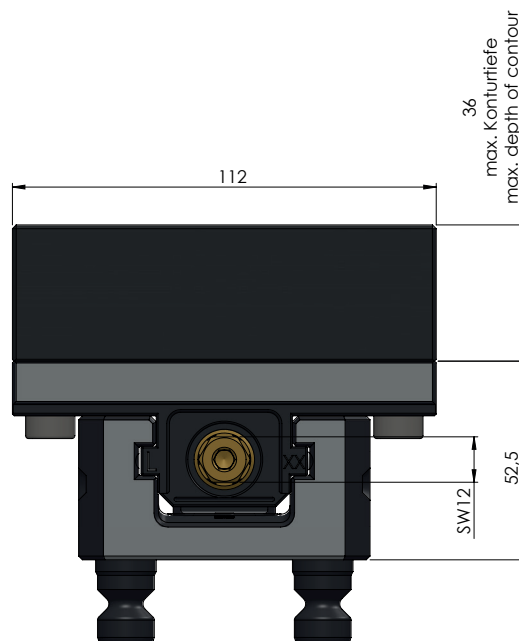

N° D'ART.	49040-77
DESCRIPTION	Profilo 77, Etau à serrage doux, largeur des mors 112 mm, plage de serrage max. 130 mm
DATE DE PUBLICATION	04.05.2021

N° D'ART.	49040-77
DESCRIPTION	Profilo 77, Etau à serrage doux, largeur des mors 112 mm, plage de serrage max. 130 mm
DATE DE PUBLICATION	04.05.2021