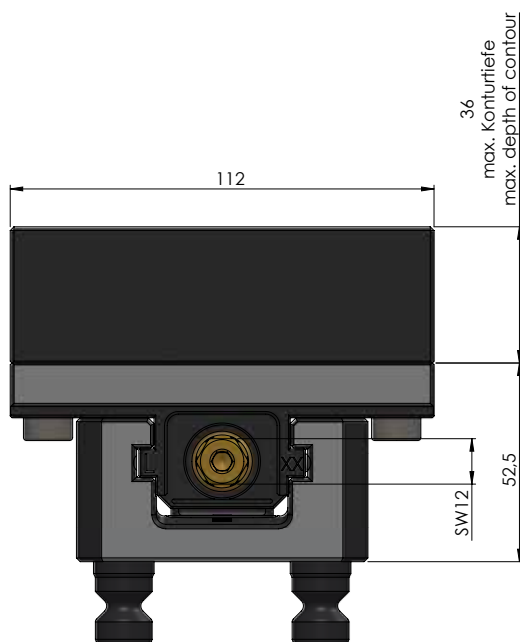

NÚMERO DO ITEM	49010-77
DESCRIÇÃO	Perfil 77, Perfil Torno de fixação, largura da mandíbula 112 mm, faixa máxima de fixação 97 mm
DATA	04.05.21

NÚMERO DO ITEM	49010-77
DESCRIÇÃO	Perfil 77, Perfil Torno de fixação, largura da mandíbula 112 mm, faixa máxima de fixação 97 mm
DATA	04.05.21

<b>NÚMERO DO ITEM</b>	49010-77
<b>DESCRIÇÃO</b>	Perfil 77, Perfil Torno de fixação, largura da mandíbula 112 mm, faixa máxima de fixação 97 mm
<b>DATA</b>	04.05.21

Página 3 / 3