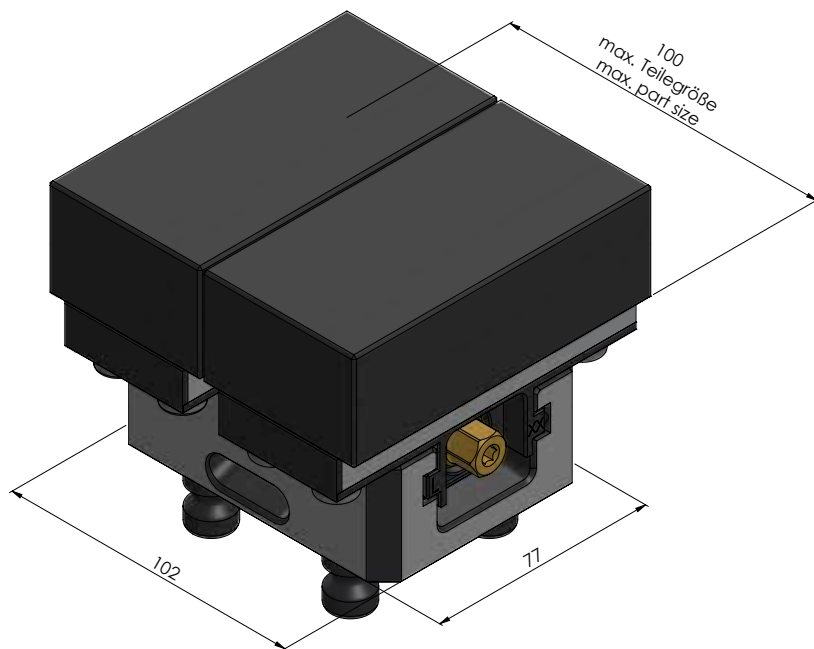

NÚMERO DO ITEM	49010-77
DESCRIÇÃO	Perfil 77, Perfil Torno de fixação, largura da mandíbula 112 mm, faixa máxima de fixação 97 mm
DATA	04.05.21

NÚMERO DO ITEM	49010-77
DESCRIÇÃO	Perfil 77, Perfil Torno de fixação, largura da mandíbula 112 mm, faixa máxima de fixação 97 mm
DATA	04.05.21

<b>NÚMERO DO ITEM</b>	49010-77
<b>DESCRIÇÃO</b>	Perfil 77, Perfil Torno de fixação, largura da mandíbula 112 mm, faixa máxima de fixação 97 mm
<b>DATA</b>	04.05.21

Página 3 / 3