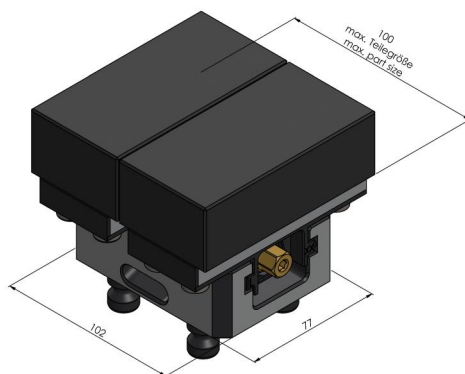

## Profilo 77, Profilo Morsa di serraggio

larghezza delle ganasce 112 mm, campo di serraggio massimo 97 mm

Item No. 49010-77

<b>Campo di serraggio</b>	0 - 100 mm
<b>Dimensioni</b>	102 x 77 x 52.5 mm
<b>Metodo di serraggio</b>	bloccato per attrito
<b>Forma del pezzo</b>	cubico / cilindrico / asimmetrico
<b>Unità di imballaggio</b>	1 Pezzo
<b>Peso</b>	3 kg
<b>Materiale</b>	Acciaio

Profilo 77, Profilo Morsa di serraggio

larghezza delle ganasce 112 mm, campo di serraggio massimo 97 mm

Item No. 49010-77

**Profilo 77, Profilo Morsa di serraggio**

larghezza delle ganasce 112 mm, campo di serraggio massimo 97 mm