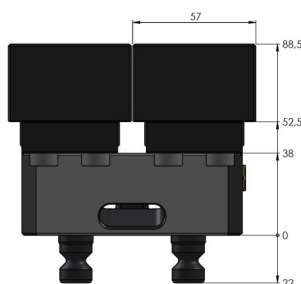

## Profilo 77, Profilo Morsa di serraggio

larghezza delle ganasce 112 mm, campo di serraggio massimo 97 mm

Item No. 49010-77

<b>Campo di serraggio</b>	0 - 100 mm
<b>Dimensioni</b>	102 x 77 x 52.5 mm
<b>Metodo di serraggio</b>	bloccato per attrito
<b>Forma del pezzo</b>	cubico / cilindrico / asimmetrico
<b>Unità di imballaggio</b>	1 Pezzo
<b>Peso</b>	3 kg
<b>Materiale</b>	Acciaio

Profilo 77, Profilo Morsa di serraggio

larghezza delle ganasce 112 mm, campo di serraggio massimo 97 mm

Item No. 49010-77

**Profilo 77, Profilo Morsa di serraggio**

larghezza delle ganasce 112 mm, campo di serraggio massimo 97 mm