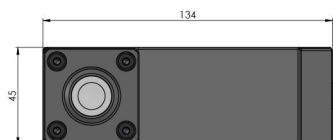

<b>Auflagehöhe</b>	152 mm
<b>Verpackungseinheit</b>	1 Stück
<b>Gewicht</b>	2.87 kg
<b>Material</b>	Stahl

Hydro•Sup, Distanzkörper

Systemhöhe "M", für Auflagehöhe 148 - 152 mm

Item No. 81515