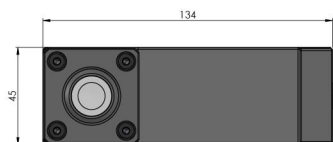

<b>Auflagehöhe</b>	152 mm
<b>Verpackungseinheit</b>	1 Stück
<b>Gewicht</b>	2.87 kg
<b>Material</b>	Stahl

Hydro•Sup, Distanzkörper

Systemhöhe "M", für Auflagehöhe 148 - 152 mm

Item No. 81515