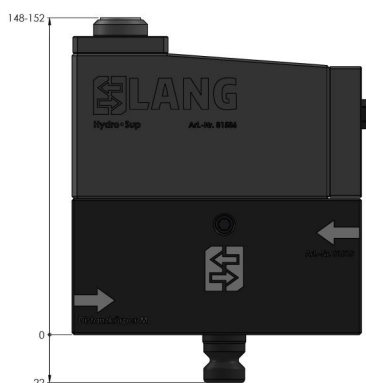

<b>Auflagehöhe</b>	152 mm
<b>Verpackungseinheit</b>	1 Stück
<b>Gewicht</b>	2.87 kg
<b>Material</b>	Stahl

Hydro•Sup, Distanzkörper

Systemhöhe "M", für Auflagehöhe 148 - 152 mm

Item No. 81515