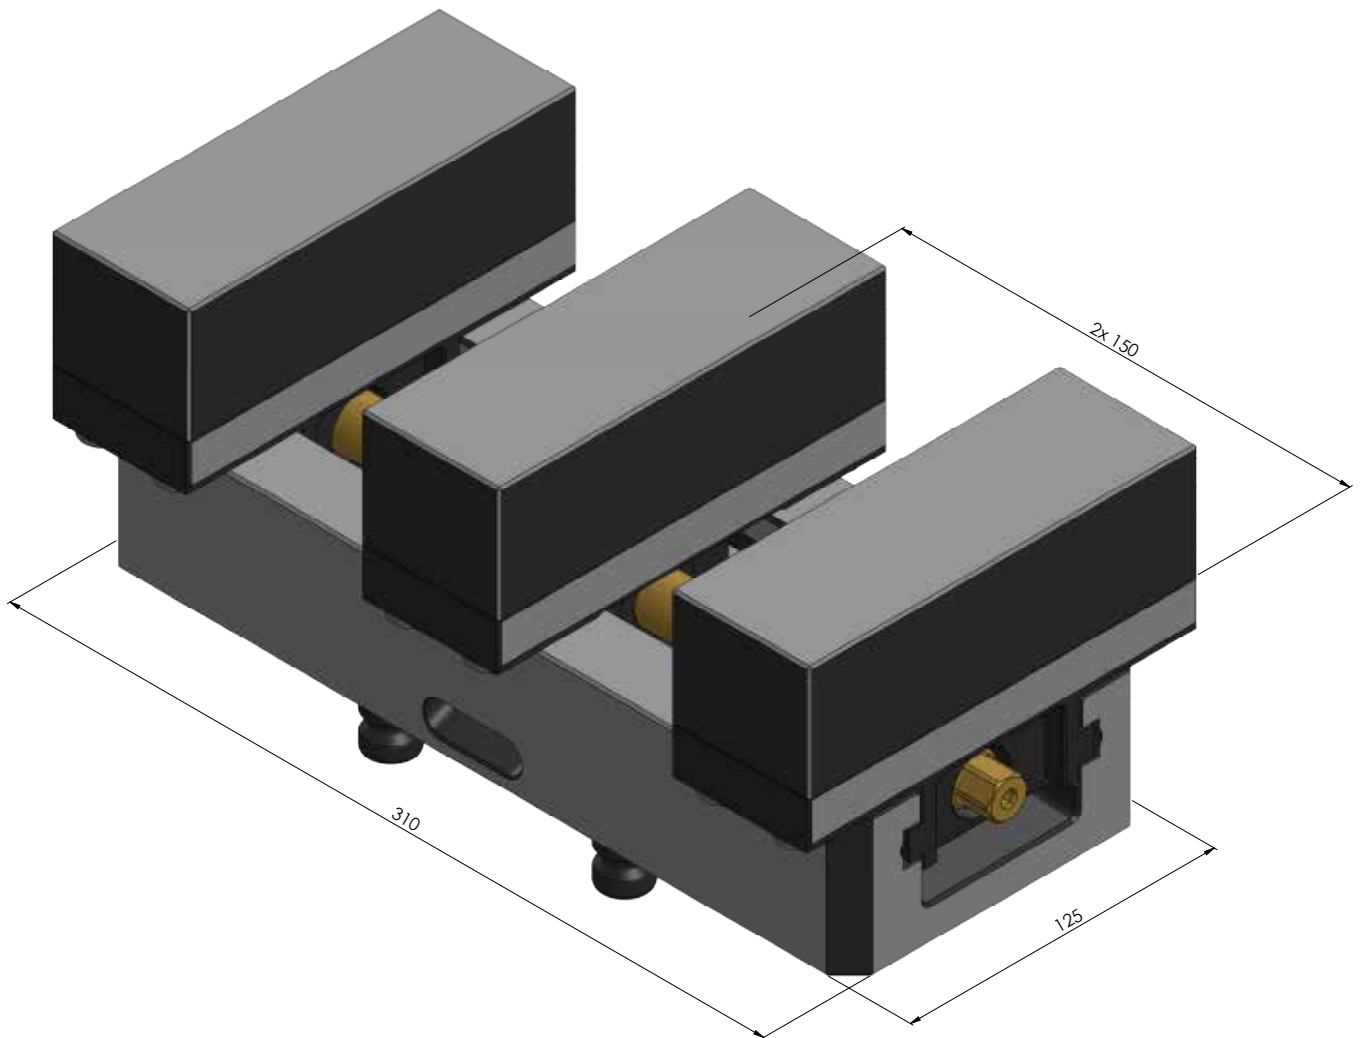

NÚMERO DO ITEM	49200-TG125
DESCRIÇÃO	Perfil 125, Mandíbula central + fuso, largura da mandíbula 160 mm, comprimento do fuso 314 mm
DATA	04.05.21

Página 1 / 2

NÚMERO DO ITEM	49200-TG125
DESCRIÇÃO	Perfil 125, Mandíbula central + fuso, largura da mandíbula 160 mm, comprimento do fuso 314 mm
DATA	04.05.21