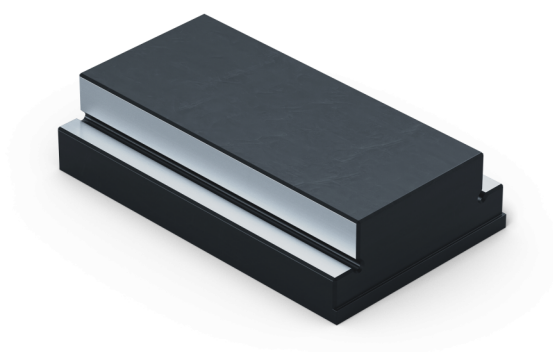

## Makro-Grip® Ultra 125, Mandíbula superior central

Avanti, con escalón de sujeción liso, profundidad de sujeción 16 mm

Item No. 81450-TG

<b>Dimensiones</b>	Anchura de la mandíbula: 125 mm
<b>Forma de la pieza</b>	cúbico / asimétrico
<b>Unidad de envasado</b>	1 Pieza
<b>Peso</b>	1.93 kg
<b>Material</b>	Acero

**Makro-Grip® Ultra 125, Mandíbula superior central**

Avanti, con escalón de sujeción liso, profundidad de sujeción 16 mm

Item No. 81450-TG