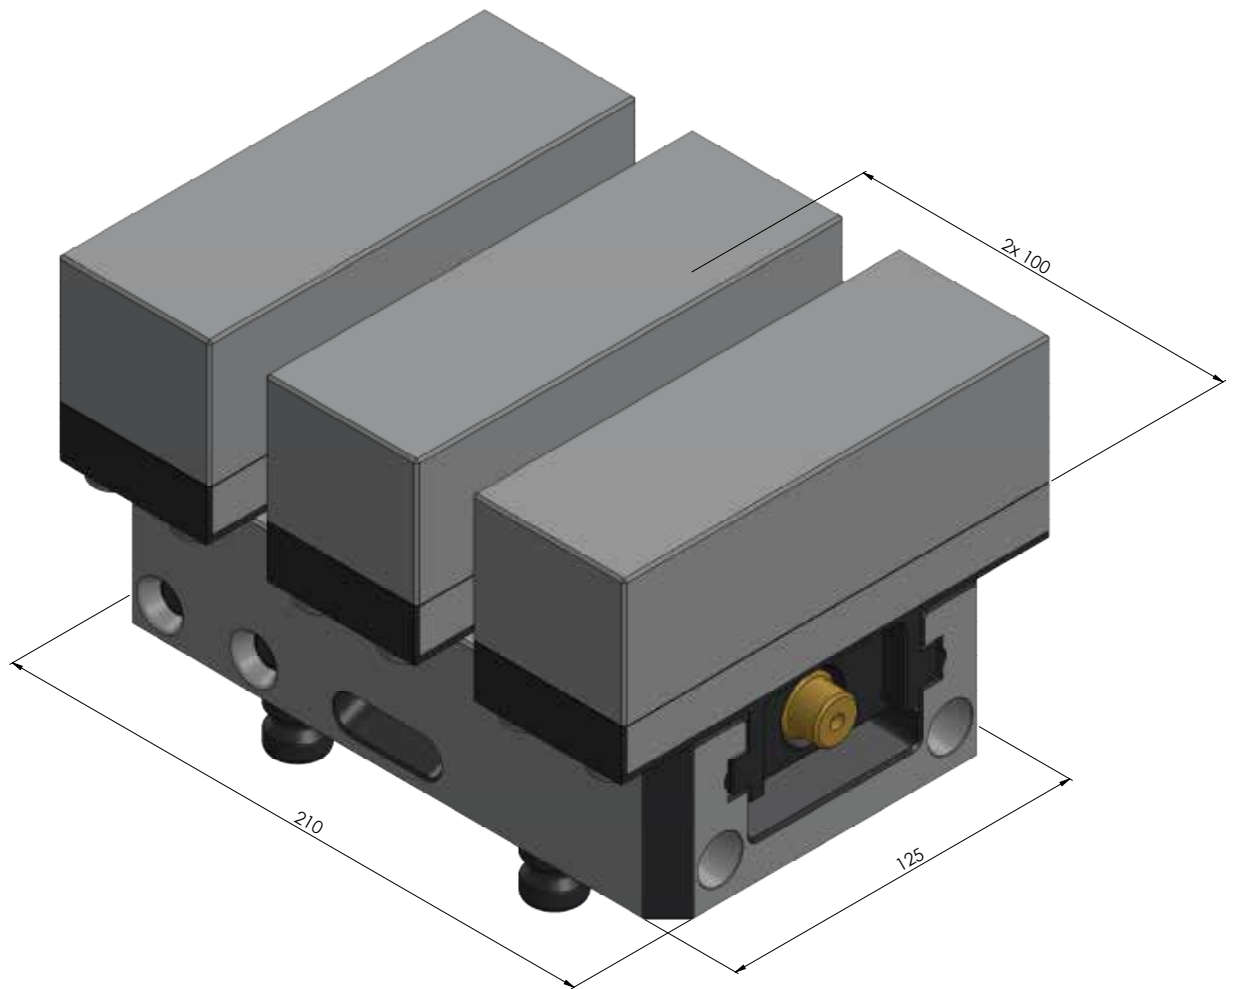

NÚMERO DO ITEM	49100-TG125
DESCRIÇÃO	Perfil 125, Mandíbula central + fuso, largura da mandíbula 160 mm, comprimento do fuso 214 mm
DATA	04.05.21

NÚMERO DO ITEM	49100-TG125
DESCRIÇÃO	Perfil 125, Mandíbula central + fuso, largura da mandíbula 160 mm, comprimento do fuso 214 mm
DATA	04.05.21