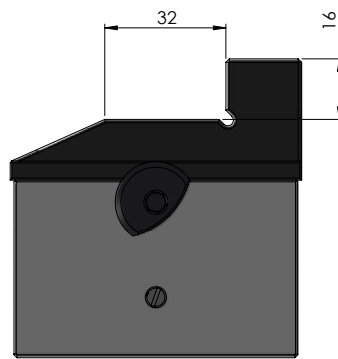

NÚMERO DO ITEM	81440
DESCRIÇÃO	Makro-Grip® Ultra 125, Base Jaw, Avanti
DATA	04.05.21

Página 1/3

NÚMERO DO ITEM	81440
DESCRIÇÃO	Makro-Grip® Ultra 125, Base Jaw, Avanti
DATA	04.05.21

NÚMERO DO ITEM	81440
DESCRIÇÃO	Makro-Grip® Ultra 125, Base Jaw, Avanti
DATA	04.05.21