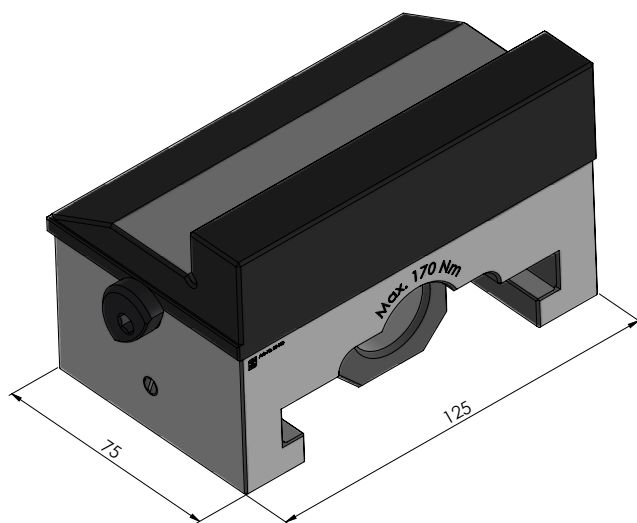

NÚMERO DO ITEM	81440
DESCRIÇÃO	Makro-Grip® Ultra 125, Base Jaw, Avanti
DATA	04.05.21

Página 1/3

NÚMERO DO ITEM	81440
DESCRIÇÃO	Makro-Grip® Ultra 125, Base Jaw, Avanti
DATA	04.05.21

NÚMERO DO ITEM	81440
DESCRIÇÃO	Makro-Grip® Ultra 125, Base Jaw, Avanti
DATA	04.05.21