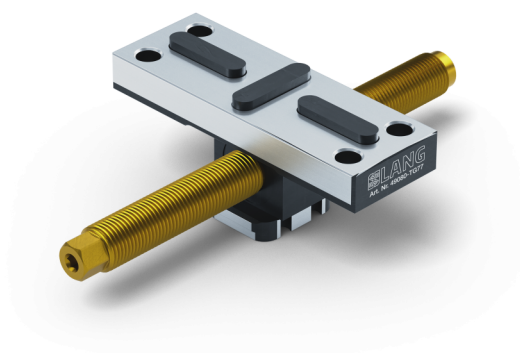

## Profilo 77, Mors de base central + vis de serrage

largeur des mors 112 mm, Longueur de la vis 175 mm

Item No. 49080-TG77

<b>Longueur de la Broche</b>	175 mm
<b>Pas de Filetage</b>	M16 x 1.5
<b>Dimensions</b>	Largeur du mors: 112 mm - Longueur du Mors: 46 mm
<b>Taille de la Vis</b>	M8
<b>Type de Composant</b>	cubique / cylindrique / asymétrique
<b>Conditionnement</b>	1 Pièce
<b>Poids</b>	0.81 kg
<b>Matériau</b>	Acier

Profilo 77, Mors de base central + vis de serrage

largeur des mors 112 mm, Longueur de la vis 175 mm

Item No. 49080-TG77