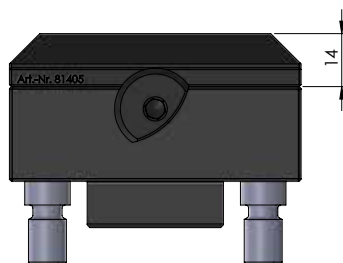

NÚMERO DO ITEM	81440-TG
DESCRIÇÃO	Makro-Grip® Ultra 125, Mandíbula da base central, Avanti
DATA	04.05.21

Página 1 / 6

NÚMERO DO ITEM	81440-TG
DESCRIÇÃO	Makro-Grip® Ultra 125, Mandíbula da base central, Avanti
DATA	04.05.21

Página 2 / 6

NÚMERO DO ITEM	81440-TG
DESCRIÇÃO	Makro-Grip® Ultra 125, Mandíbula da base central, Avanti
DATA	04.05.21

Página 3 / 6

NÚMERO DO ITEM	81440-TG
DESCRIÇÃO	Makro-Grip® Ultra 125, Mandíbula da base central, Avanti
DATA	04.05.21

Página 4 / 6

NÚMERO DO ITEM	81440-TG
DESCRIÇÃO	Makro-Grip® Ultra 125, Mandíbula da base central, Avanti
DATA	04.05.21

Página 5 / 6

NÚMERO DO ITEM	81440-TG
DESCRIÇÃO	Makro-Grip® Ultra 125, Mandíbula da base central, Avanti
DATA	04.05.21