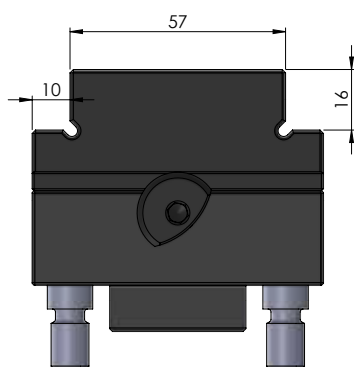

NÚMERO DO ITEM	81440-TG
DESCRIÇÃO	Makro-Grip® Ultra 125, Mandíbula da base central, Avanti
DATA	04.05.21

Página 1 / 6

NÚMERO DO ITEM	81440-TG
DESCRIÇÃO	Makro-Grip® Ultra 125, Mandíbula da base central, Avanti
DATA	04.05.21

Página 2 / 6

NÚMERO DO ITEM	81440-TG
DESCRIÇÃO	Makro-Grip® Ultra 125, Mandíbula da base central, Avanti
DATA	04.05.21

Página 3 / 6

NÚMERO DO ITEM	81440-TG
DESCRIÇÃO	Makro-Grip® Ultra 125, Mandíbula da base central, Avanti
DATA	04.05.21

Página 4 / 6

NÚMERO DO ITEM	81440-TG
DESCRIÇÃO	Makro-Grip® Ultra 125, Mandíbula da base central, Avanti
DATA	04.05.21

Página 5 / 6

NÚMERO DO ITEM	81440-TG
DESCRIÇÃO	Makro-Grip® Ultra 125, Mandíbula da base central, Avanti
DATA	04.05.21