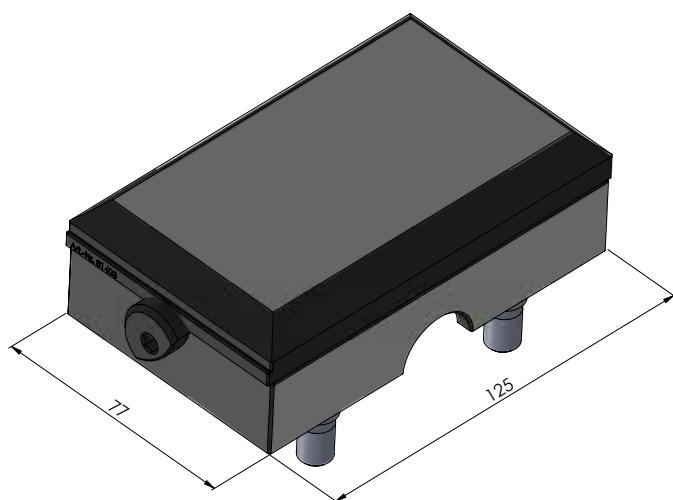

NÚMERO DO ITEM	81440-TG
DESCRIÇÃO	Makro-Grip® Ultra 125, Mandíbula da base central, Avanti
DATA	04.05.21

Página 1 / 6

NÚMERO DO ITEM	81440-TG
DESCRIÇÃO	Makro-Grip® Ultra 125, Mandíbula da base central, Avanti
DATA	04.05.21

Página 2 / 6

NÚMERO DO ITEM	81440-TG
DESCRIÇÃO	Makro-Grip® Ultra 125, Mandíbula da base central, Avanti
DATA	04.05.21

Página 3 / 6

NÚMERO DO ITEM	81440-TG
DESCRIÇÃO	Makro-Grip® Ultra 125, Mandíbula da base central, Avanti
DATA	04.05.21

Página 4 / 6

NÚMERO DO ITEM	81440-TG
DESCRIÇÃO	Makro-Grip® Ultra 125, Mandíbula da base central, Avanti
DATA	04.05.21

Página 5 / 6

NÚMERO DO ITEM	81440-TG
DESCRIÇÃO	Makro-Grip® Ultra 125, Mandíbula da base central, Avanti
DATA	04.05.21