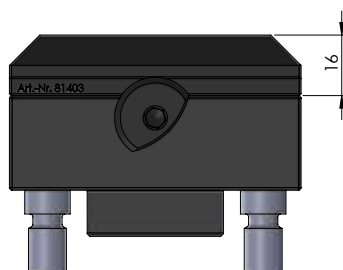

NÚMERO DO ITEM	81440-TG
DESCRIÇÃO	Makro-Grip® Ultra 125, Mandíbula da base central, Avanti
DATA	04.05.21

Página 1 / 6

NÚMERO DO ITEM	81440-TG
DESCRIÇÃO	Makro-Grip® Ultra 125, Mandíbula da base central, Avanti
DATA	04.05.21

Página 2 / 6

NÚMERO DO ITEM	81440-TG
DESCRIÇÃO	Makro-Grip® Ultra 125, Mandíbula da base central, Avanti
DATA	04.05.21

Página 3 / 6

NÚMERO DO ITEM	81440-TG
DESCRIÇÃO	Makro-Grip® Ultra 125, Mandíbula da base central, Avanti
DATA	04.05.21

Página 4 / 6

NÚMERO DO ITEM	81440-TG
DESCRIÇÃO	Makro-Grip® Ultra 125, Mandíbula da base central, Avanti
DATA	04.05.21

Página 5 / 6

NÚMERO DO ITEM	81440-TG
DESCRIÇÃO	Makro-Grip® Ultra 125, Mandíbula da base central, Avanti
DATA	04.05.21