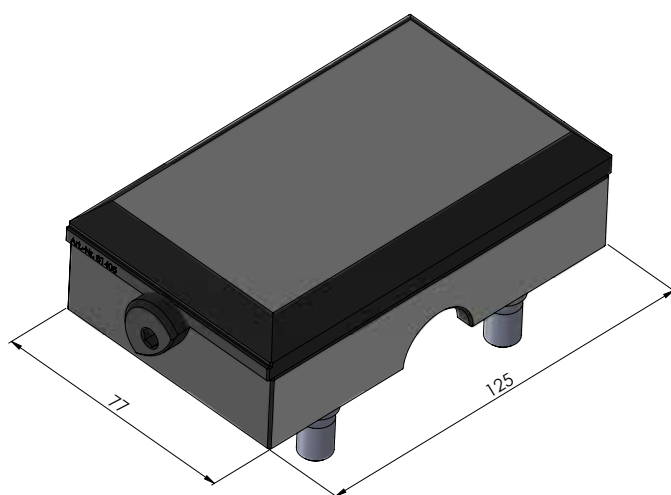

NÚMERO DO ITEM	81440-TG
DESCRIÇÃO	Makro-Grip® Ultra 125, Mandíbula da base central, Avanti
DATA	04.05.21

Página 1 / 6

NÚMERO DO ITEM	81440-TG
DESCRIÇÃO	Makro-Grip® Ultra 125, Mandíbula da base central, Avanti
DATA	04.05.21

Página 2 / 6

NÚMERO DO ITEM	81440-TG
DESCRIÇÃO	Makro-Grip® Ultra 125, Mandíbula da base central, Avanti
DATA	04.05.21

Página 3 / 6

NÚMERO DO ITEM	81440-TG
DESCRIÇÃO	Makro-Grip® Ultra 125, Mandíbula da base central, Avanti
DATA	04.05.21

Página 4 / 6

NÚMERO DO ITEM	81440-TG
DESCRIÇÃO	Makro-Grip® Ultra 125, Mandíbula da base central, Avanti
DATA	04.05.21

Página 5 / 6

NÚMERO DO ITEM	81440-TG
DESCRIÇÃO	Makro-Grip® Ultra 125, Mandíbula da base central, Avanti
DATA	04.05.21