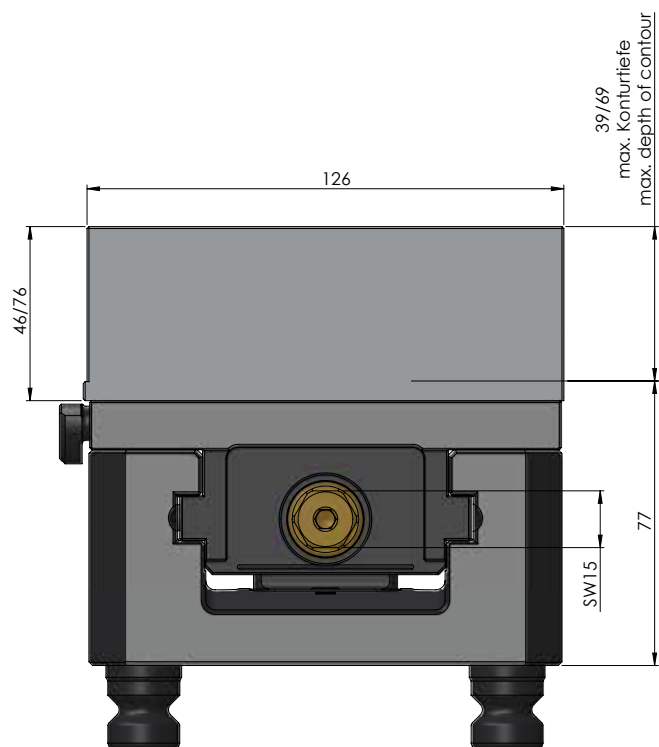

NÚMERO DO ITEM	44355-125
DESCRIÇÃO	Avanti 125, Morsa para fixação de perfil, largura da mandíbula 125 mm, faixa máxima de fixação 355 mm
DATA	04.05.21

NÚMERO DO ITEM	44355-125
DESCRIÇÃO	Avanti 125, Morsa para fixação de perfil, largura da mandíbula 125 mm, faixa máxima de fixação 355 mm
DATA	04.05.21

NÚMERO DO ITEM	44355-125
DESCRIÇÃO	Avanti 125, Morsa para fixação de perfil, largura da mandíbula 125 mm, faixa máxima de fixação 355 mm
DATA	04.05.21

Página 3 / 3