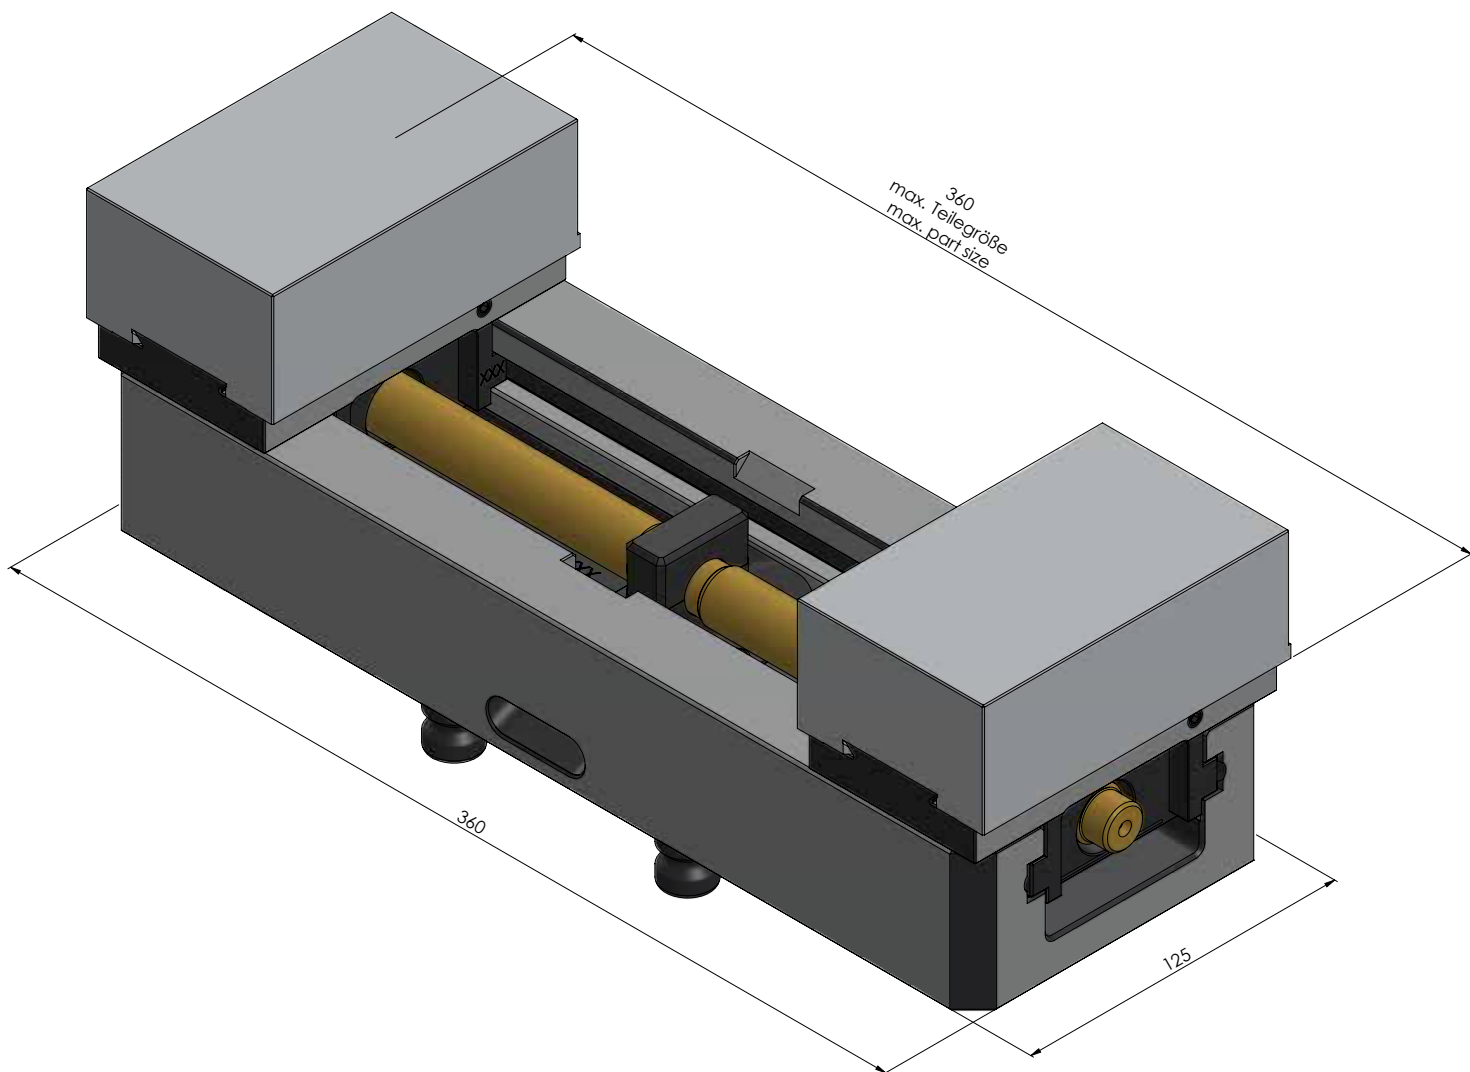

NÚMERO DO ITEM	44355-125
DESCRIÇÃO	Avanti 125, Morsa para fixação de perfil, largura da mandíbula 125 mm, faixa máxima de fixação 355 mm
DATA	04.05.21

NÚMERO DO ITEM	44355-125
DESCRIÇÃO	Avanti 125, Morsa para fixação de perfil, largura da mandíbula 125 mm, faixa máxima de fixação 355 mm
DATA	04.05.21

NÚMERO DO ITEM	44355-125
DESCRIÇÃO	Avanti 125, Morsa para fixação de perfil, largura da mandíbula 125 mm, faixa máxima de fixação 355 mm
DATA	04.05.21

Página 3 / 3