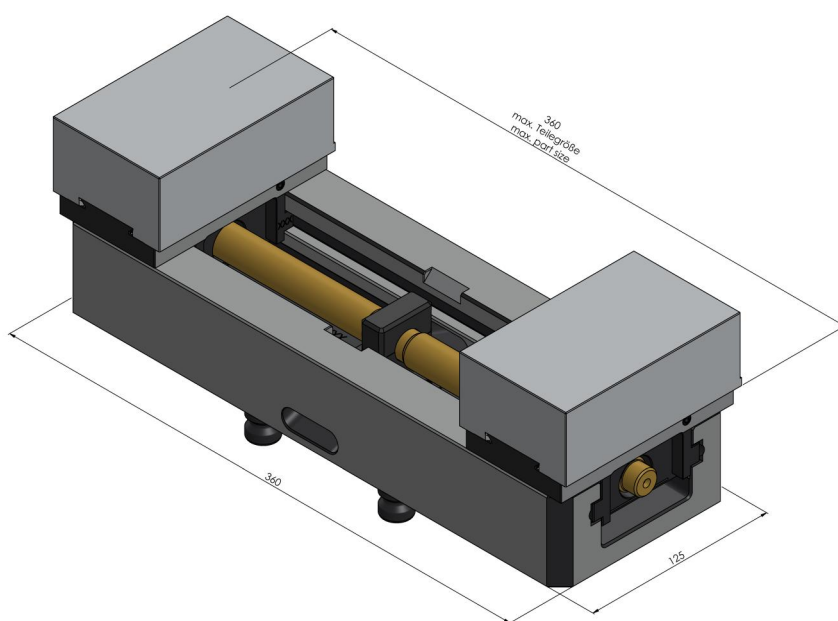

## Avanti 125, Etou à serrage doux

Largeur des mors 125 mm, plage de serrage max. 360 mm

Item No. 44355-125

Plage de Serrage	0 - 360 mm
Dimensions	360 x 125 x 70 mm
Principe de Serrage	par adhérence
Type de Composant	cubique / cylindrique / asymétrique
Conditionnement	1 Set
Poids	16.7 kg
Matériau	Acier

## Avanti 125, Etou à serrage doux

Largeur des mors 125 mm, plage de serrage max. 360 mm

Item No. 44355-125

## Avanti 125, Etau à serrage doux

Largeur des mors 125 mm, plage de serrage max. 360 mm

Item No. 44355-125