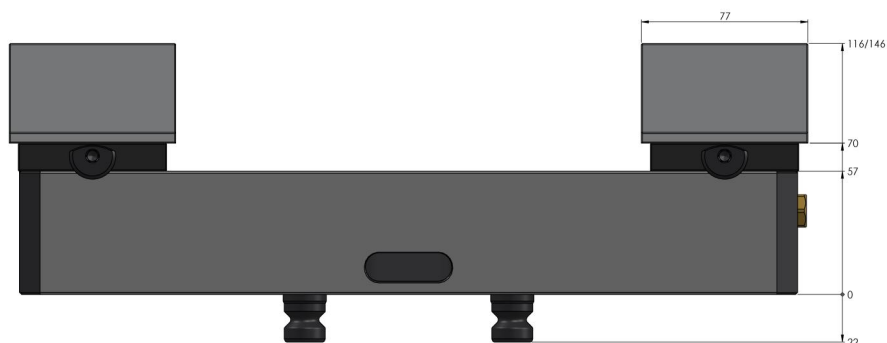

## Avanti 125, Etou à serrage doux

Largeur des mors 125 mm, plage de serrage max. 360 mm

Item No. 44355-125

Plage de Serrage	0 - 360 mm
Dimensions	360 x 125 x 70 mm
Principe de Serrage	par adhérence
Type de Composant	cubique / cylindrique / asymétrique
Conditionnement	1 Set
Poids	16.7 kg
Matériau	Acier

## Avanti 125, Etou à serrage doux

Largeur des mors 125 mm, plage de serrage max. 360 mm

Item No. 44355-125

## Avanti 125, Etau à serrage doux

Largeur des mors 125 mm, plage de serrage max. 360 mm

Item No. 44355-125