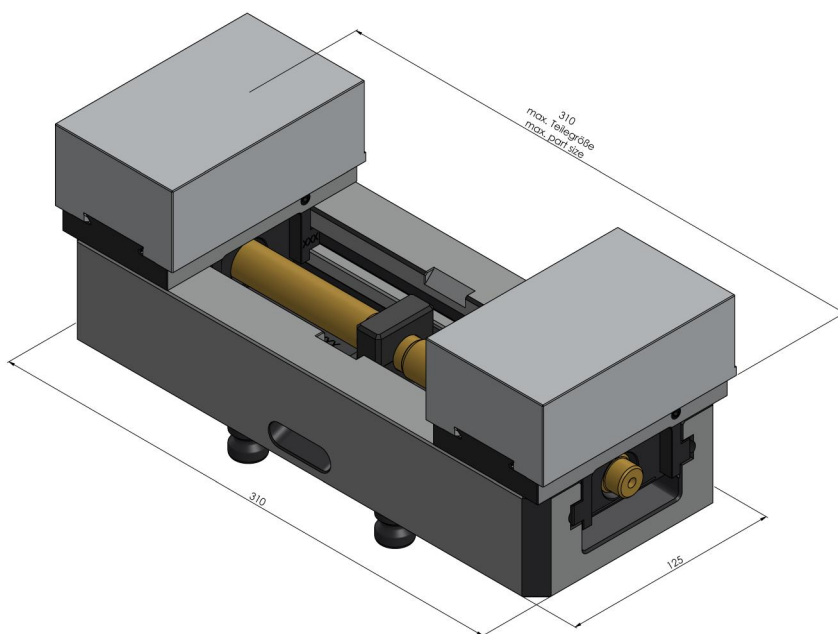

Avanti 125, Etou à serrage doux

Largeur des mors 125 mm, plage de serrage max. 310 mm

Item No. 44305-125

Plage de Serrage	0 - 310 mm
Dimensions	310 x 125 x 70 mm
Principe de Serrage	par adhérence
Type de Composant	cubique / cylindrique / asymétrique
Conditionnement	1 Set
Poids	14.9 kg
Matériau	Acier

Avanti 125, Etou à serrage doux

Largeur des mors 125 mm, plage de serrage max. 310 mm

Item No. 44305-125

Avanti 125, Etau à serrage doux

Largeur des mors 125 mm, plage de serrage max. 310 mm

Item No. 44305-125