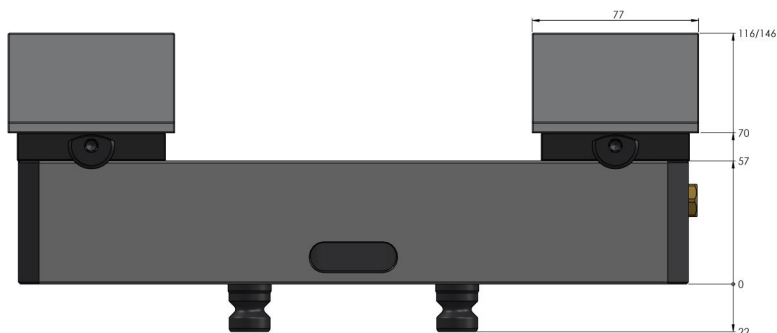

Avanti 125, Etou à serrage doux

Largeur des mors 125 mm, plage de serrage max. 310 mm

Item No. 44305-125

Plage de Serrage	0 - 310 mm
Dimensions	310 x 125 x 70 mm
Principe de Serrage	par adhérence
Type de Composant	cubique / cylindrique / asymétrique
Conditionnement	1 Set
Poids	14.9 kg
Matériau	Acier

Avanti 125, Etou à serrage doux

Largeur des mors 125 mm, plage de serrage max. 310 mm

Item No. 44305-125

Avanti 125, Etau à serrage doux

Largeur des mors 125 mm, plage de serrage max. 310 mm

Item No. 44305-125