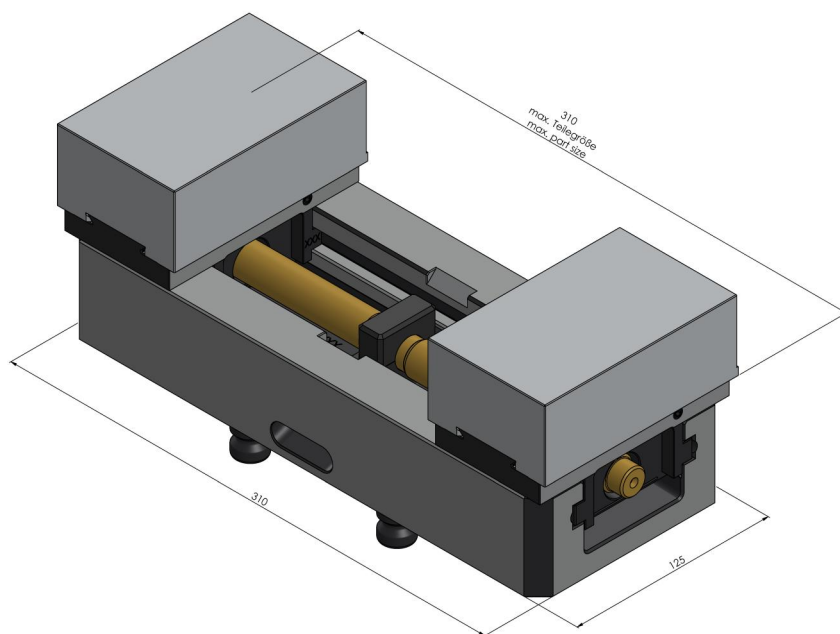

## Avanti 125, Konturspanner

Backenbreite 125 mm, max. Spannbereich 310 mm

Item No. 44305-125

<b>Spannbereich</b>	0 - 310 mm
<b>Abmessungen</b>	310 x 125 x 70 mm
<b>Spannprinzip</b>	kraftschlüssig
<b>Bauteilform</b>	kubisch / zylindrisch / asymmetrisch
<b>Verpackungseinheit</b>	1 Set
<b>Gewicht</b>	14.9 kg
<b>Material</b>	Stahl

## Avanti 125, Konturspanner

Backenbreite 125 mm, max. Spannereich 310 mm

Item No. 44305-125