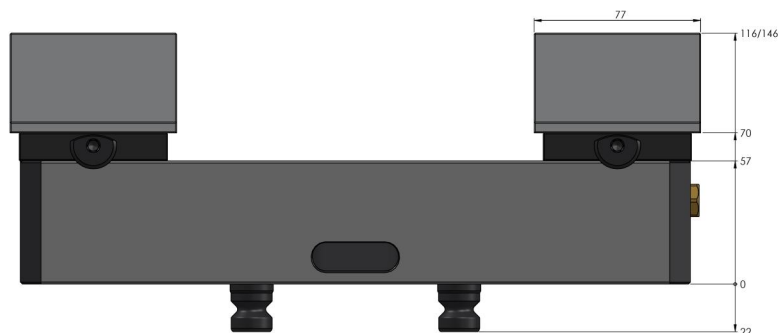

## Avanti 125, Konturspanner

Backenbreite 125 mm, max. Spannbereich 310 mm

Item No. 44305-125

<b>Spannbereich</b>	0 - 310 mm
<b>Abmessungen</b>	310 x 125 x 70 mm
<b>Spannprinzip</b>	kraftschlüssig
<b>Bauteilform</b>	kubisch / zylindrisch / asymmetrisch
<b>Verpackungseinheit</b>	1 Set
<b>Gewicht</b>	14.9 kg
<b>Material</b>	Stahl

## Avanti 125, Konturspanner

Backenbreite 125 mm, max. Spannereich 310 mm

Item No. 44305-125