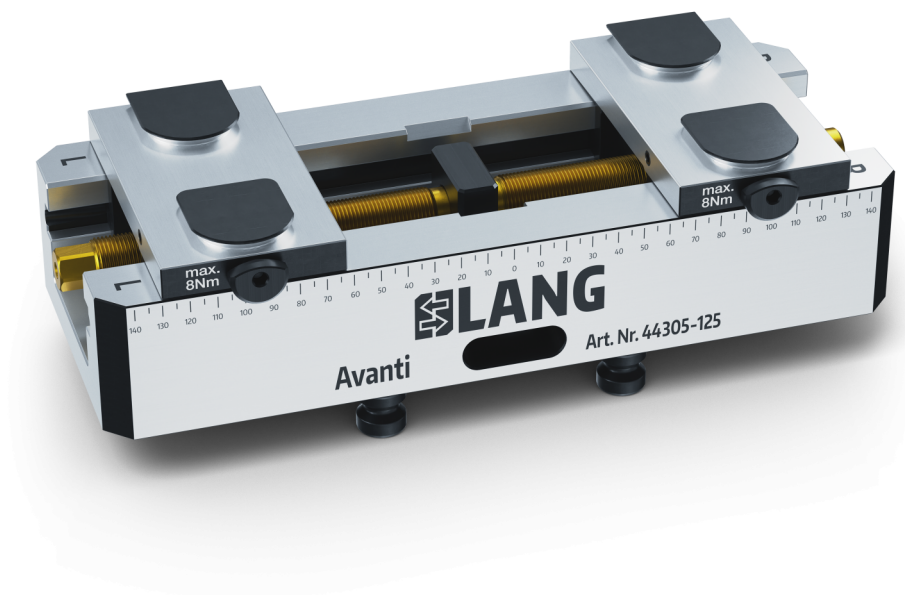

## Avanti 125, Konturspanner

Backenbreite 125 mm, max. Spannbereich 310 mm

Item No. 44305-125

<b>Spannbereich</b>	0 - 310 mm
<b>Abmessungen</b>	310 x 125 x 70 mm
<b>Spannprinzip</b>	kraftschlüssig
<b>Bauteilform</b>	kubisch / zylindrisch / asymmetrisch
<b>Verpackungseinheit</b>	1 Set
<b>Gewicht</b>	14.9 kg
<b>Material</b>	Stahl

## Avanti 125, Konturspanner

Backenbreite 125 mm, max. Spannereich 310 mm

Item No. 44305-125