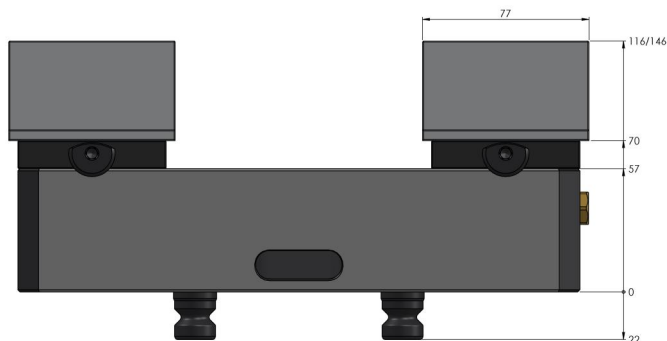

Avanti 125, Etau à serrage doux

Largeur des mors 125 mm, plage de serrage max. 260 mm

Item No. 44255-125

Plage de Serrage	0 - 260 mm
Dimensions	260 x 125 x 70 mm
Principe de Serrage	par adhérence
Type de Composant	cubique / cylindrique / asymétrique
Conditionnement	1 Set
Poids	13.1 kg
Matériau	Acier

Avanti 125, Etau à serrage doux

Largeur des mors 125 mm, plage de serrage max. 260 mm

Item No. 44255-125

Avanti 125, Etau à serrage doux

Largeur des mors 125 mm, plage de serrage max. 260 mm

Item No. 44255-125