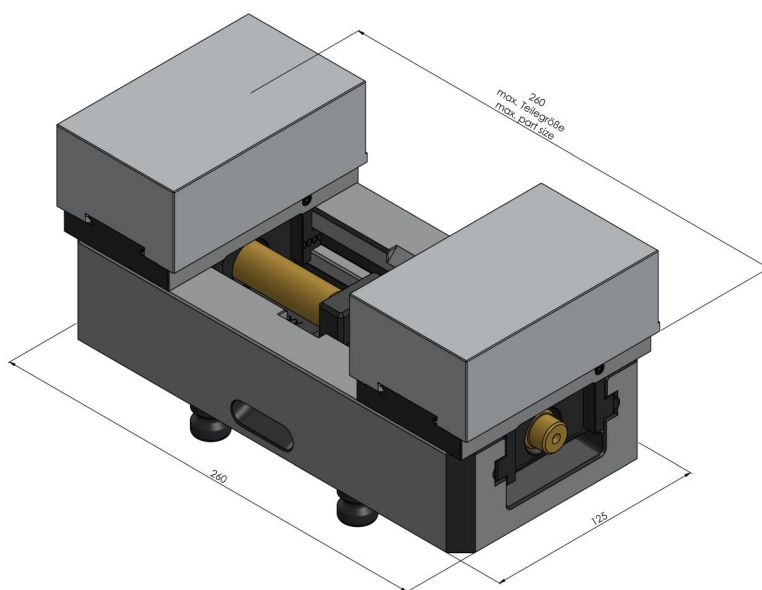

Avanti 125, Etau à serrage doux

Largeur des mors 125 mm, plage de serrage max. 260 mm

Item No. 44255-125

Plage de Serrage	0 - 260 mm
Dimensions	260 x 125 x 70 mm
Principe de Serrage	par adhérence
Type de Composant	cubique / cylindrique / asymétrique
Conditionnement	1 Set
Poids	13.1 kg
Matériau	Acier

Avanti 125, Etau à serrage doux

Largeur des mors 125 mm, plage de serrage max. 260 mm

Item No. 44255-125

Avanti 125, Etau à serrage doux

Largeur des mors 125 mm, plage de serrage max. 260 mm

Item No. 44255-125