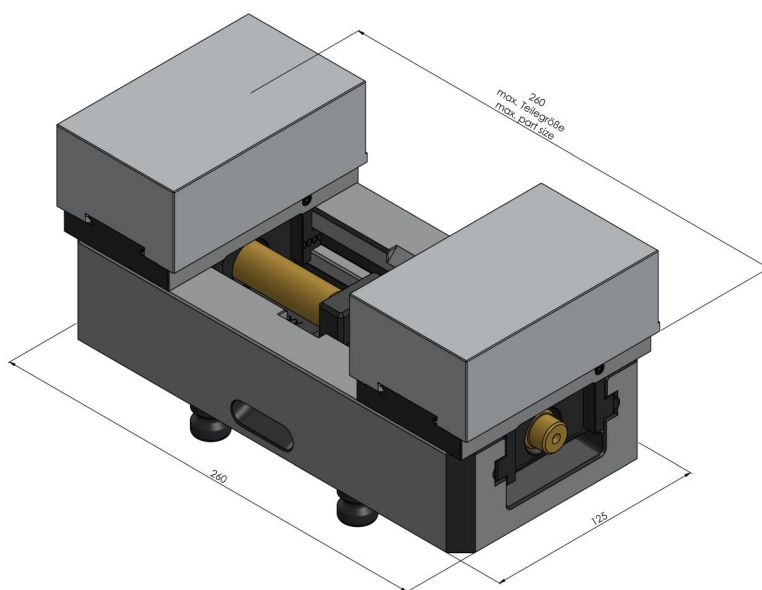

Avanti 125, Mordaza de sujeción de perfiles

ancho de mandíbula 125 mm, alcance máx. de sujeción
255 mm

Item No. 44255-125

Rango de sujeción	0 - 260 mm
Dimensiones	260 x 125 x 70 mm
Método de sujeción	bloqueo por fricción
Forma de la pieza	cúbico / cilíndrico / asimétrico
Unidad de envasado	1 Establecer
Peso	13.1 kg
Material	Acero

Avanti 125, Mordaza de sujeción de perfiles

ancho de mandíbula 125 mm, alcance máx. de sujeción
255 mm

Item No. 44255-125

Avanti 125, Mordaza de sujeción de perfiles

ancho de mandíbula 125 mm, alcance máx. de sujeción
255 mm