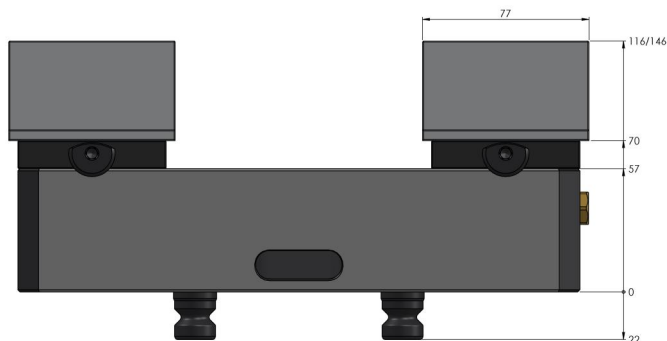

Avanti 125, Mordaza de sujeción de perfiles

ancho de mandíbula 125 mm, alcance máx. de sujeción
255 mm

Item No. 44255-125

Rango de sujeción	0 - 260 mm
Dimensiones	260 x 125 x 70 mm
Método de sujeción	bloqueo por fricción
Forma de la pieza	cúbico / cilíndrico / asimétrico
Unidad de envasado	1 Establecer
Peso	13.1 kg
Material	Acero

Avanti 125, Mordaza de sujeción de perfiles

ancho de mandíbula 125 mm, alcance máx. de sujeción
255 mm

Item No. 44255-125

Avanti 125, Mordaza de sujeción de perfiles

ancho de mandíbula 125 mm, alcance máx. de sujeción
255 mm