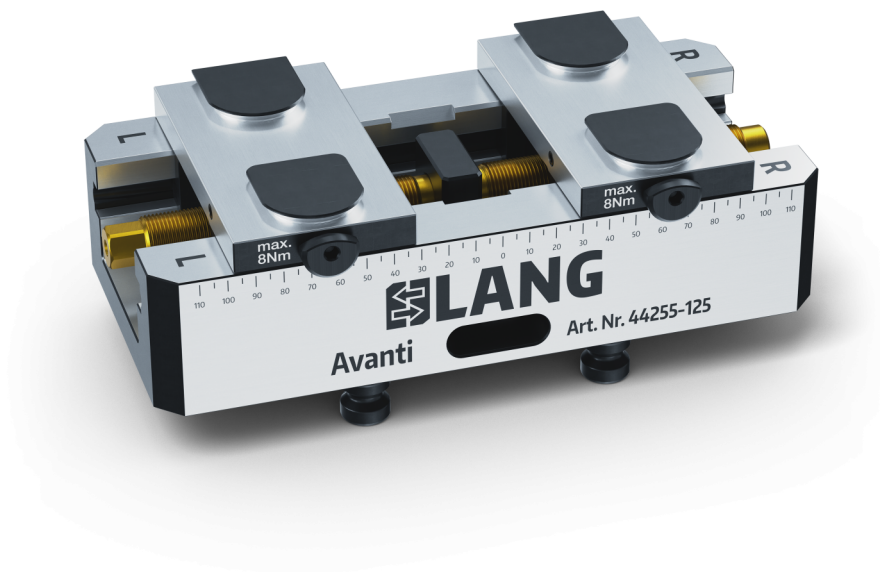

## Avanti 125, Konturspanner

Backenbreite 125 mm, max. Spannbereich 260 mm

Item No. 44255-125

<b>Spannbereich</b>	0 - 260 mm
<b>Abmessungen</b>	260 x 125 x 70 mm
<b>Spannprinzip</b>	kraftschlüssig
<b>Bauteilform</b>	kubisch / zylindrisch / asymmetrisch
<b>Verpackungseinheit</b>	1 Set
<b>Gewicht</b>	13.1 kg
<b>Material</b>	Stahl

## Avanti 125, Konturspanner

Backenbreite 125 mm, max. Spannereich 260 mm

Item No. 44255-125