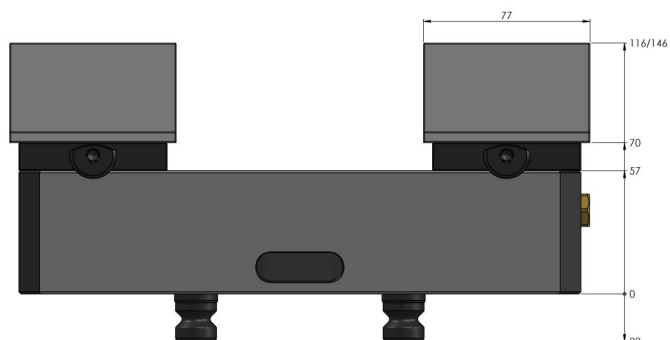

## Avanti 125, Konturspanner

Backenbreite 125 mm, max. Spannbereich 260 mm

Item No. 44255-125

<b>Spannbereich</b>	0 - 260 mm
<b>Abmessungen</b>	260 x 125 x 70 mm
<b>Spannprinzip</b>	kraftschlüssig
<b>Bauteilform</b>	kubisch / zylindrisch / asymmetrisch
<b>Verpackungseinheit</b>	1 Set
<b>Gewicht</b>	13.1 kg
<b>Material</b>	Stahl

## Avanti 125, Konturspanner

Backenbreite 125 mm, max. Spannereich 260 mm

Item No. 44255-125