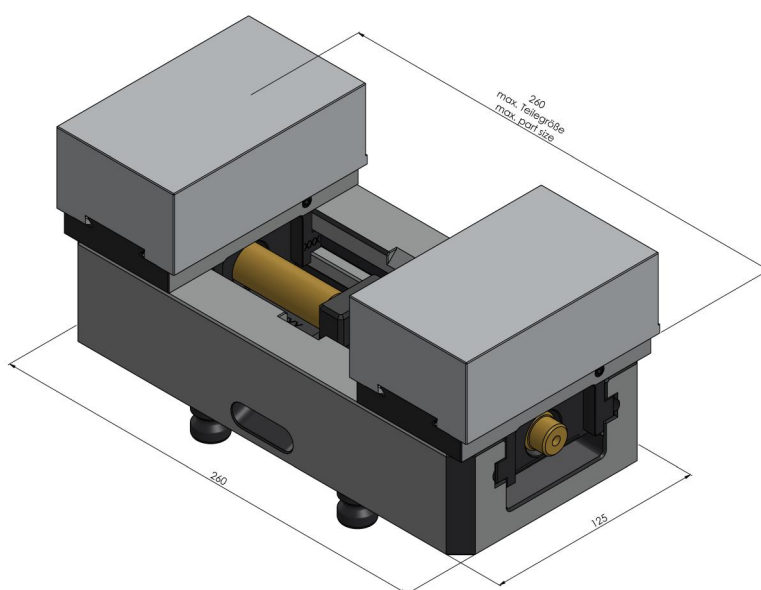

## Avanti 125, Konturspanner

Backenbreite 125 mm, max. Spannbereich 260 mm

Item No. 44255-125

<b>Spannbereich</b>	0 - 260 mm
<b>Abmessungen</b>	260 x 125 x 70 mm
<b>Spannprinzip</b>	kraftschlüssig
<b>Bauteilform</b>	kubisch / zylindrisch / asymmetrisch
<b>Verpackungseinheit</b>	1 Set
<b>Gewicht</b>	13.1 kg
<b>Material</b>	Stahl

## Avanti 125, Konturspanner

Backenbreite 125 mm, max. Spannereich 260 mm

Item No. 44255-125