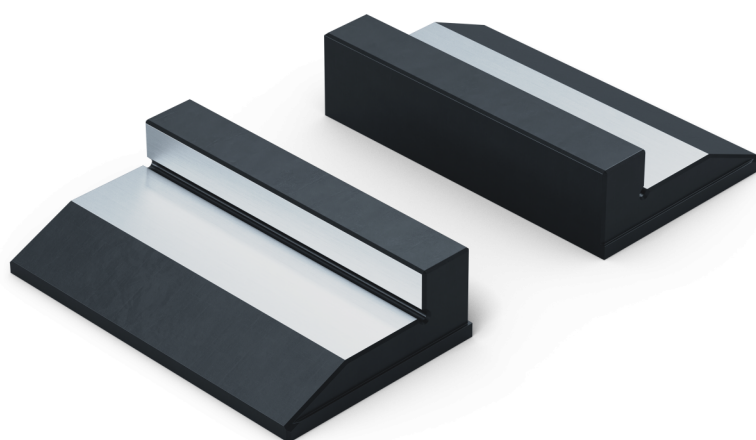

Makro-Grip® Ultra 125, Mascella superiore

Avanti, con gradino di serraggio liscio, profondità di serraggio 16 mm

Item No. 81450

Dimensioni	Larghezza delle ganasce: 125 mm
Forma del pezzo	cubico / asimmetrico
Unità di imballaggio	1 Coppia
Peso	2.43 kg
Materiale	Acciaio

Makro-Grip® Ultra 125, Mascella superiore

Avanti, con gradino di serraggio liscio, profondità di serraggio 16 mm

Item No. 81450