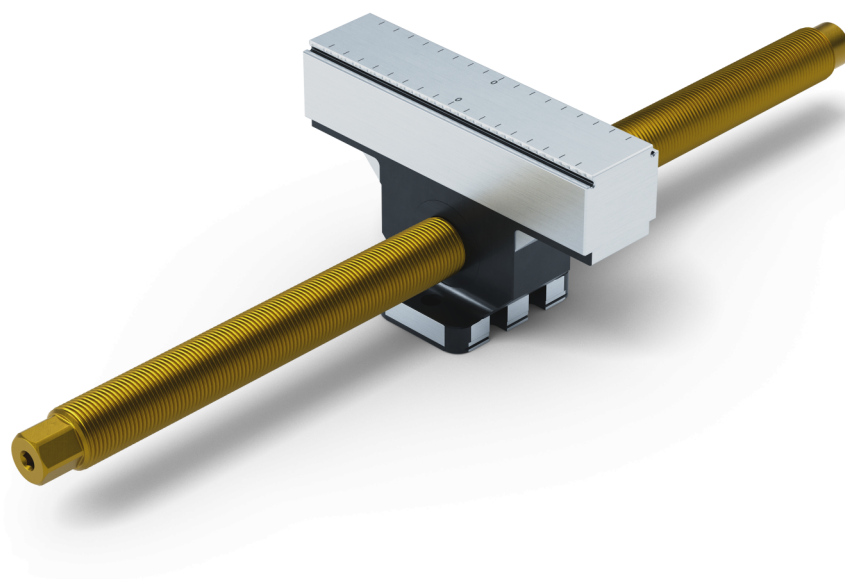

Makro-Grip® 125, Mors central + vis de serrage

largeur des mors 125 mm, épaisseur de la mors 27 mm,
longueur de la vis 364 mm

Item No. 48355-TG2527

Longueur de la Broche	364 mm
Plage de Serrage	2 x 160 mm
Pas de Filetage	M20 x 1.5
Dimensions	Largeur du mors: 125 mm
Type de Composant	cubique
Conditionnement	1 Pièce
Poids	2.19 kg
Matériau	Acier

Makro-Grip® 125, Mors central + vis de serrage

largeur des mors 125 mm, épaisseur de la mors 27 mm,
longueur de la vis 364 mm

Item No. 48355-TG2527