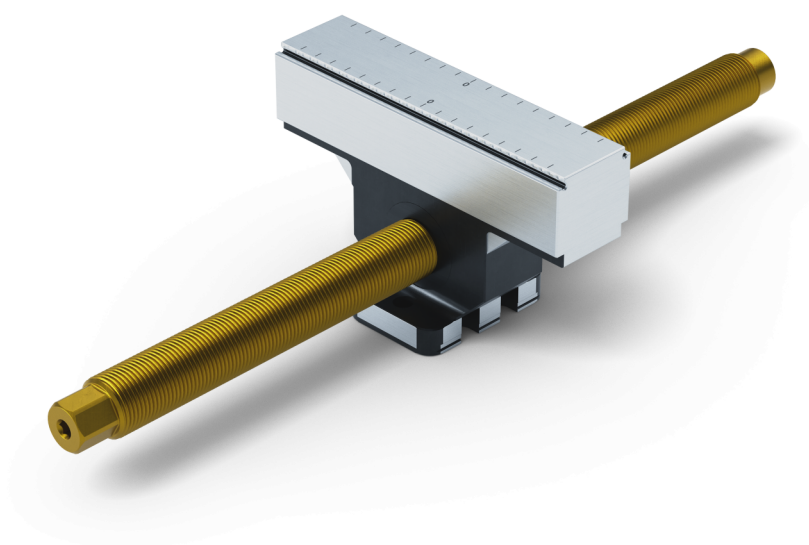

## Makro-Grip® 125, Ganasce centrale + mandrino

larghezza delle ganasce 125 mm, spessore della  
ganasce 27 mm, lunghezza del mandrino 314 mm

Item No. 48305-TG2527

<b>Lunghezza del mandrino</b>	314 mm
<b>Campo di serraggio</b>	2 x 135 mm
<b>Passo del filo</b>	M20 x 1.5
<b>Dimensioni</b>	Larghezza delle ganasce: 125 mm
<b>Forma del pezzo</b>	cubico
<b>Unità di imballaggio</b>	1 Pezzo
<b>Peso</b>	2.13 kg
<b>Materiale</b>	Acciaio

**Makro-Grip® 125, Ganasce centrale + mandrino**

larghezza delle ganasce 125 mm, spessore della  
ganasce 27 mm, lunghezza del mandrino 314 mm

Item No. 48305-TG2527