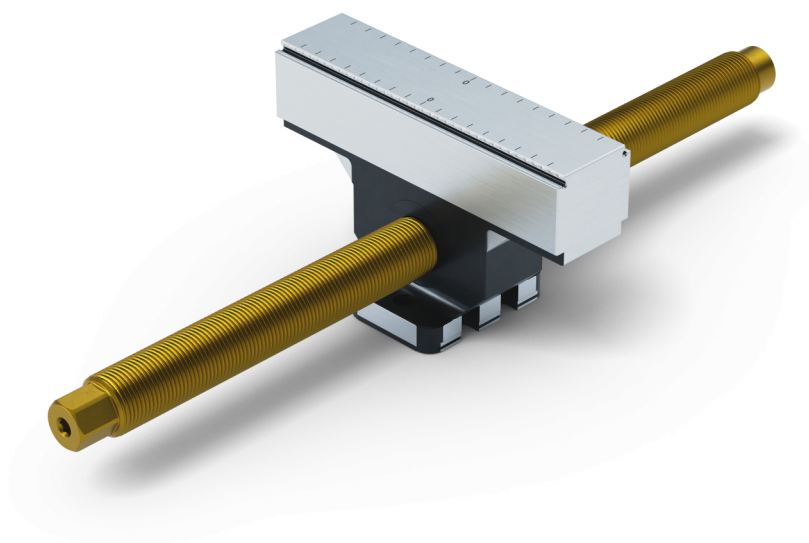

## Makro-Grip® 125, Ganasce centrale + mandrino

larghezza delle ganasce 125 mm, spessore della  
ganasce 27 mm, lunghezza del mandrino 314 mm

Item No. 48305-TG2527

<b>Lunghezza del mandrino</b>	314 mm
<b>Campo di serraggio</b>	2 x 135 mm
<b>Passo del filo</b>	M20 x 1.5
<b>Dimensioni</b>	Larghezza delle ganasce: 125 mm
<b>Forma del pezzo</b>	cubico
<b>Unità di imballaggio</b>	1 Pezzo
<b>Peso</b>	2.13 kg
<b>Materiale</b>	Acciaio

**Makro-Grip® 125, Ganasce centrale + mandrino**

larghezza delle ganasce 125 mm, spessore della  
ganasce 27 mm, lunghezza del mandrino 314 mm

Item No. 48305-TG2527