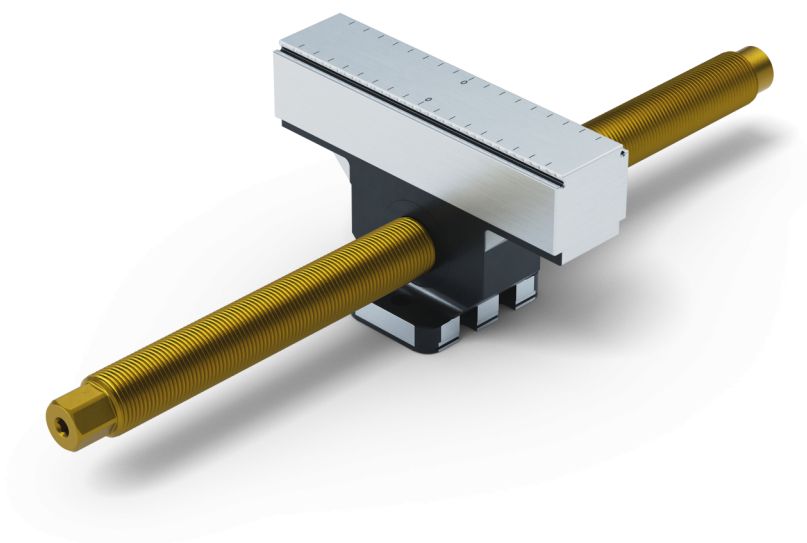

Makro-Grip® 125, Mors central + vis de serrage

largeur des mors 125 mm, épaisseur de la mors 27 mm,
longueur de la vis 314 mm

Item No. 48305-TG2527

Longueur de la Broche	314 mm
Plage de Serrage	2 x 135 mm
Pas de Filetage	M20 x 1.5
Dimensions	Largeur du mors: 125 mm
Type de Composant	cubique
Conditionnement	1 Pièce
Poids	2.13 kg
Matériau	Acier

Makro-Grip® 125, Mors central + vis de serrage

largeur des mors 125 mm, épaisseur de la mors 27 mm,
longueur de la vis 314 mm

Item No. 48305-TG2527