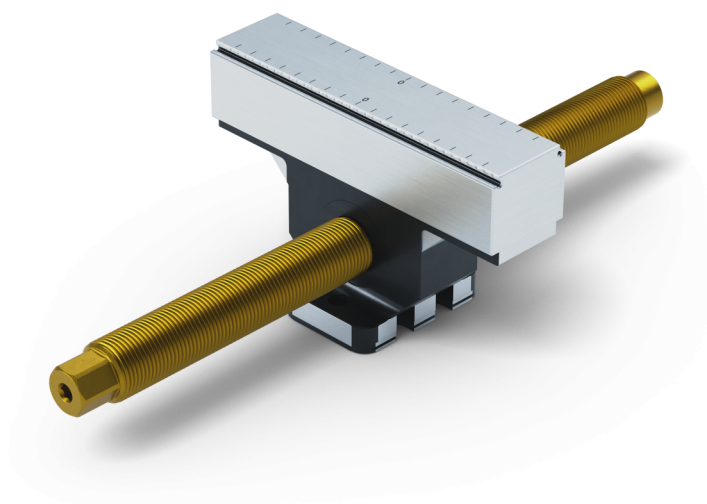

## Makro-Grip® 125, Ganasce centrale + mandrino

larghezza delle ganasce 125 mm, spessore della  
ganasce 27 mm, lunghezza del mandrino 264 mm

Item No. 48255-TG2527

<b>Lunghezza del mandrino</b>	264 mm
<b>Campo di serraggio</b>	2 x 110 mm
<b>Passo del filo</b>	M20 x 1.5
<b>Dimensioni</b>	Larghezza delle ganasce: 125 mm
<b>Forma del pezzo</b>	cubico
<b>Unità di imballaggio</b>	1 Pezzo
<b>Peso</b>	1.99 kg
<b>Materiale</b>	Acciaio

**Makro-Grip® 125, Ganasce centrale + mandrino**

larghezza delle ganasce 125 mm, spessore della  
ganasce 27 mm, lunghezza del mandrino 264 mm

Item No. 48255-TG2527