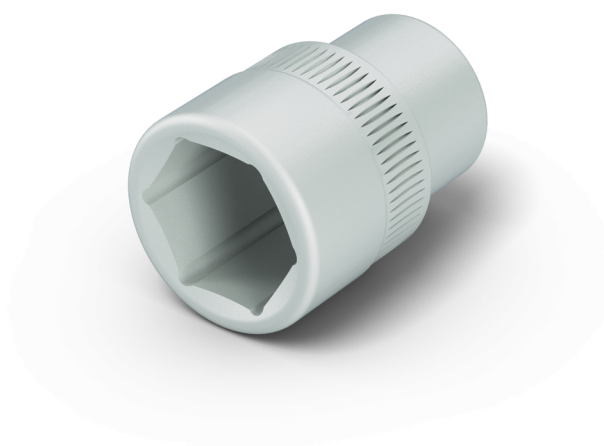

Makro-Grip®, Bussola esagonale

con esagono, per esagono esterno, dimensione chiave
15 mm

Item No. 45509

Tipo di chiave esagonale	Esagono esterno
Dimensione della chiave	SW 15
Filetto in pollici	3/8"
Unità di imballaggio	1 Pezzo
Peso	0.03 kg
Materiale	Acciaio