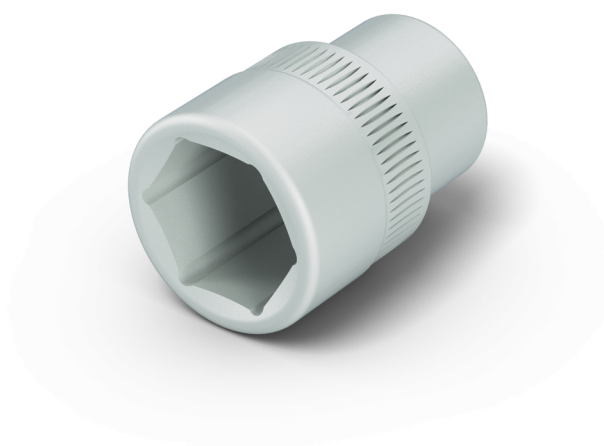

Makro-Grip®, Llave hexagonal

con hexágono, para hexágono exterior, tamaño de llave 15 mm

Item No. 45509

Tipo de llave hexagonal	Hexágono exterior
Tamaño de la llave	SW 15
Rosca en pulgadas	3/8"
Unidad de envasado	1 Pieza
Peso	0.03 kg
Material	Acero