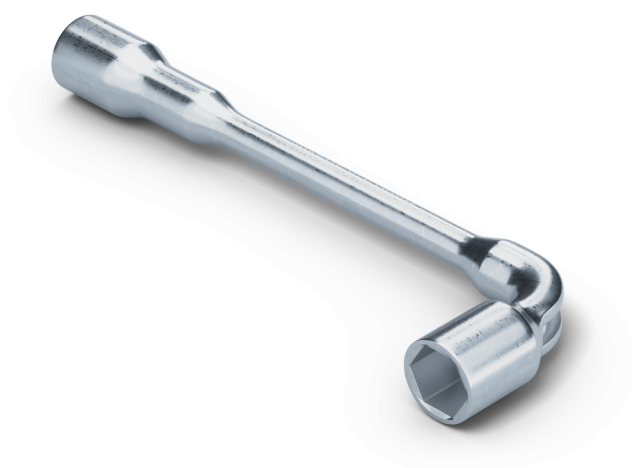

Makro-Grip®, Llave

para hexágono exterior, tamaño de llave 15 mm

Item No. 45501

Tamaño de la llave	SW 15
Tipo de llave hexagonal	Hexágono exterior
Unidad de envasado	1 Pieza
Peso	0.24 kg
Material	Acero