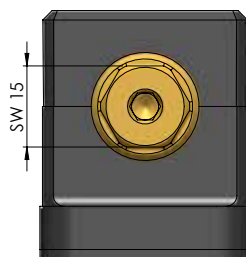

NÚMERO DO ITEM	4825364
DESCRIÇÃO	Makro-Grip® 125, Eixo de ajuste + peça central, comprimento do fuso 364 mm
DATA	04.05.21

Página 1 / 2

<b>NÚMERO DO ITEM</b>	4825364
<b>DESCRIÇÃO</b>	Makro-Grip® 125, Eixo de ajuste + peça central, comprimento do fuso 364 mm
<b>DATA</b>	04.05.21 <span style="float: right;">Página 2 / 2</span>