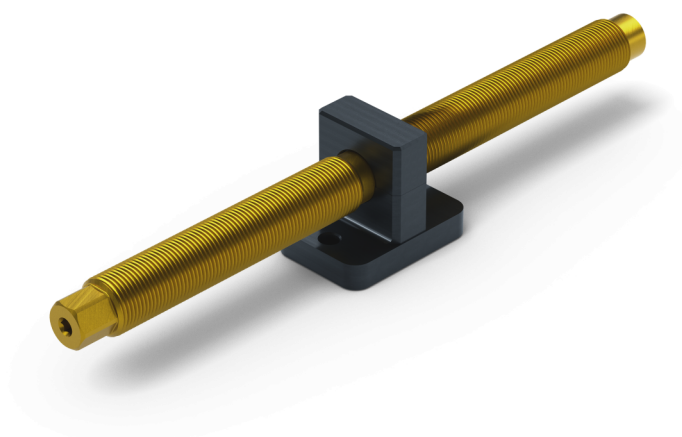

**Makro-Grip® 125, Conjunto husillo + pieza central**  
**longitud del husillo 264 mm**

Item No. 4825264

<b>Longitud del husillo</b>	264 mm
<b>Paso de rosca</b>	M20 x 1.5
<b>Forma de la pieza</b>	cúbico / cilíndrico / asimétrico
<b>Unidad de envasado</b>	1 Pieza
<b>Peso</b>	0.75 kg
<b>Material</b>	Acero

Makro-Grip® 125, Conjunto husillo + pieza central  
longitud del husillo 264 mm

Item No. 4825264