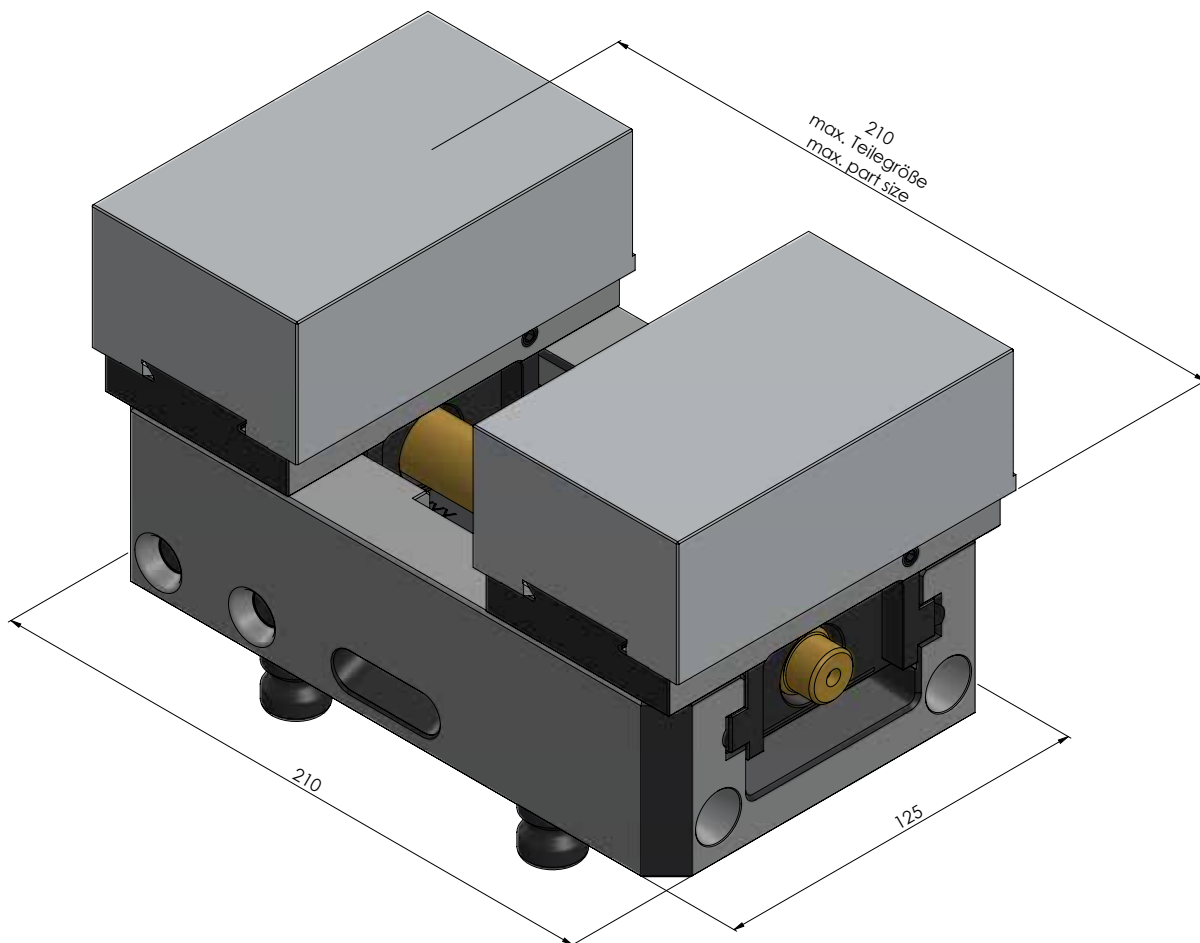

NÚMERO DO ITEM	44205-125
DESCRIÇÃO	Avanti 125, Morsa para fixação de perfil, largura da mandíbula 125 mm, faixa máxima de fixação 205 mm
DATA	04.05.21

Página 1/3

<b>NÚMERO DO ITEM</b>	44205-125
<b>DESCRIÇÃO</b>	Avanti 125, Morsa para fixação de perfil, largura da mandíbula 125 mm, faixa máxima de fixação 205 mm
<b>DATA</b>	04.05.21

<b>NÚMERO DO ITEM</b>	44205-125
<b>DESCRIÇÃO</b>	Avanti 125, Morsa para fixação de perfil, largura da mandíbula 125 mm, faixa máxima de fixação 205 mm
<b>DATA</b>	04.05.21