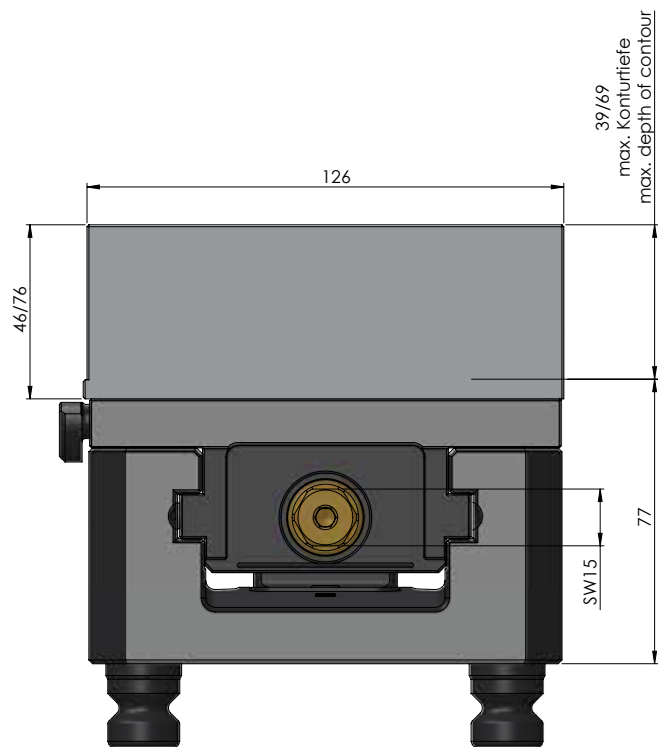

NÚMERO DO ITEM	44205-125
DESCRIÇÃO	Avanti 125, Morsa para fixação de perfil, largura da mandíbula 125 mm, faixa máxima de fixação 205 mm
DATA	04.05.21

Página 1/3

<b>NÚMERO DO ITEM</b>	44205-125
<b>DESCRIÇÃO</b>	Avanti 125, Morsa para fixação de perfil, largura da mandíbula 125 mm, faixa máxima de fixação 205 mm
<b>DATA</b>	04.05.21

<b>NÚMERO DO ITEM</b>	44205-125
<b>DESCRIÇÃO</b>	Avanti 125, Morsa para fixação de perfil, largura da mandíbula 125 mm, faixa máxima de fixação 205 mm
<b>DATA</b>	04.05.21