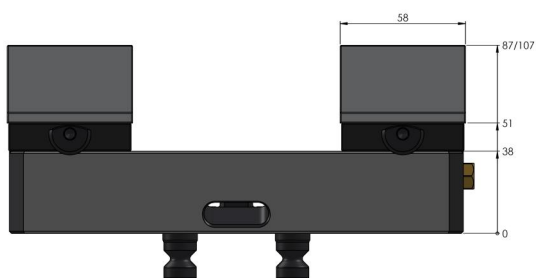

Avanti 77, Etou à serrage doux

Largeur des mors 77 mm, plage de serrage max. 205 mm

Item No. 44200-77

Plage de Serrage	0 - 205 mm
Dimensions	210 x 77 x 51 mm
Principe de Serrage	par adhérence
Type de Composant	cubique / cylindrique / asymétrique
Conditionnement	1 Set
Poids	4.8 kg
Matériau	Acier

Avanti 77, Etou à serrage doux

Largeur des mors 77 mm, plage de serrage max. 205 mm

Item No. 44200-77

Avanti 77, Etau à serrage doux

Largeur des mors 77 mm, plage de serrage max. 205 mm

Item No. 44200-77