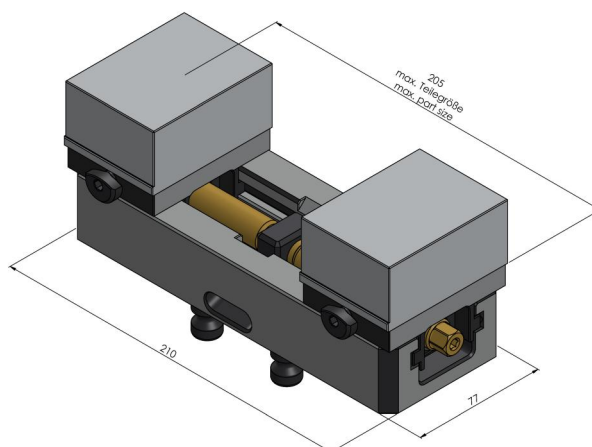

Avanti 77, Etou à serrage doux

Largeur des mors 77 mm, plage de serrage max. 205 mm

Item No. 44200-77

Plage de Serrage	0 - 205 mm
Dimensions	210 x 77 x 51 mm
Principe de Serrage	par adhérence
Type de Composant	cubique / cylindrique / asymétrique
Conditionnement	1 Set
Poids	4.8 kg
Matériau	Acier

Avanti 77, Etou à serrage doux

Largeur des mors 77 mm, plage de serrage max. 205 mm

Item No. 44200-77

Avanti 77, Etau à serrage doux

Largeur des mors 77 mm, plage de serrage max. 205 mm

Item No. 44200-77